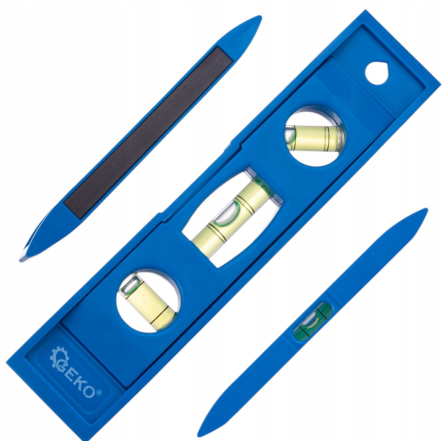

Poziomica Z Magnesem Mini Mała Krótka 15 cm 3 Libelki Precyzyjna Geko

Galeria Produktu

Opis Produktu

Poziomica Z Magnesem Mini Mała Krótka 15 cm 3 Libelki Precyzyjna Geko Kod produktu: G03390 MINI POZIOMICA MAGNETYCZNA GEKO Przedstawiamy precyzyjną poziomice mini marki Geko - niezbędne narzędzie dla każdego profesjonalisty i majsterkowicza. Ta kompaktowa poziomica o długości 15 cm łączy w sobie funkcjonalność, dokładność i wygodę użytkowania. Trzy libelki zapewniające dokładne pomiary w różnych płaszczyznach Magnetyczna podstawa umożliwiająca stabilne mocowanie na metalowych powierzchniach Kompaktowe wymiary idealne do prac w trudno dostępnych miejscach Precyzyjne wykonanie gwarantujące niezawodność i długotrwałe użytkowanie ZASTOSOWANIE Poziomica mini Geko to wszechstronne narzędzie, które znajdzie zastosowanie w wielu dziedzinach: Prace budowlane: idealna do precyzyjnego ustawiania elementów konstrukcyjnych Montaż mebli: zapewnia idealne wypoziomowanie szafek, półek i innych elementów Instalacje elektryczne: pomaga w prawidłowym montażu gniazdek i włączników Prace wykończeniowe: niezastąpiona przy układaniu płytek, montażu listew czy wieszaniu obrazów Hobby i majsterkowanie: przydatna w różnorodnych projektach DIY PRECYZJA I WYGODA W

gekopolska

JEDNYM Poziomica mini Geko to synonim dokładności i komfortu pracy. Oto dlaczego warto ją wybrać: Trzy libelki umożliwiają pomiary w pionie, poziomie i pod kątem 45 stopni. Magnetyczna podstawa zapewnia stabilność na metalowych powierzchniach, ułatwiając pracę jedną ręką. Kompaktowe wymiary (15 cm) pozwalają na łatwe przenoszenie i przechowywanie w kieszeni lub skrzynce narzędziowej. Wytrzymała konstrukcja gwarantuje długotrwałe użytkowanie nawet w trudnych warunkach. Czytelne oznaczenia ułatwiają szybki i precyzyjny odczyt pomiarów.