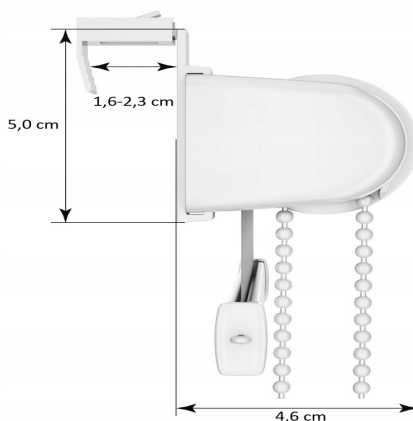

Mechanizm RS do rolety gładkiej - BESTA - czarny

Galeria Produktu

Opis Produktu

Zestaw zawiera:

kompletny mechanizm z łańcuszkiem haczyki montażowe 2 szt. napinacz łańcuszka napięcie żyłkowe

W naszej ofercie znajdziecie Państwo również mechanizmy w innych kolorach oraz pozostałe akcesoria do rolet.

Parametry Techniczne

Parametr	Wartość
Kod producenta	mechanizm rolety gładkiej MRSC-CZA
Marka	DecoDesign
Rodzaj	mechanizm
Kolor	czarny
Rodzaj mechanizmu	prostej

DecoDesign_

Stan	Nowy
Stan opakowania	oryginalne