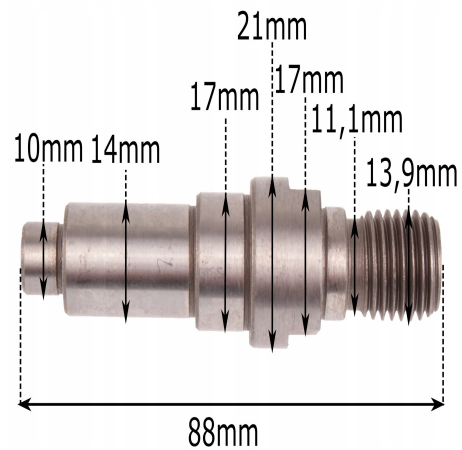

Wrzeciono Bosch GWS 20-230, 23-230, 1603523100

Galeria Produktu

Opis Produktu

Brak opisu

Parametry Techniczne

Parametr	Wartość
Kod producenta	4-025
Marka	LSP
Rodzaj	wrzeciono
EAN (GTIN)	5903794706675
Stan	Nowy