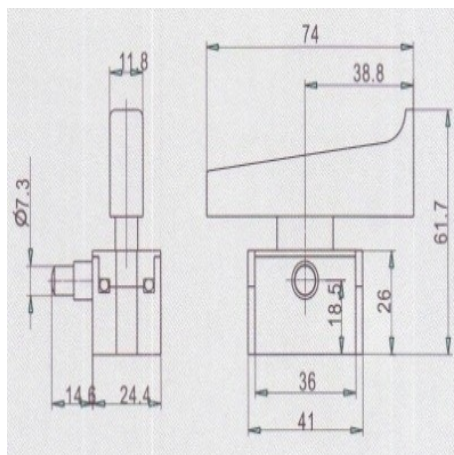

Wyłącznik do szlifierki 180 230 DE-DRA FERM EINHELL

Galeria Produktu

Opis Produktu

Brak opisu

Parametry Techniczne

Parametr	Wartość
Kod producenta	TS462
Marka	bez marki
Rodzaj	włącznik
EAN (GTIN)	5903794707634
Stan	Nowy