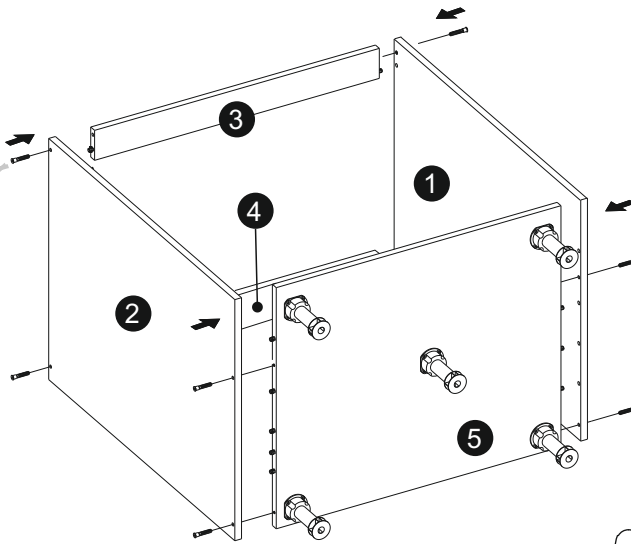

# DS-1N-2W-90-72

30 min

	DŁUGOŚĆ LENGTH LÄNGE LONGUEUR	SZEROKOŚĆ WIDTH BREITE LARGEUR	GRUBOŚĆ THICKNESS STÄRKE GROSSEUR	ILOŚĆ QUANTITY ANZAHL QUANTITÉ	KOD CODE CODE CODE	PACZKA BOX SCHACHTEL BOÎTE
1	720	508	18	1		
2	720	508	18	1		
3	863	100	18	1		
4	863	100	18	1		
5	863	504	18	1		
6	284	896	18	1		
7	284	896	18	1		
8	140	896	18	1		
9	715	441	3	2		

# ANTARO MODERN BOX