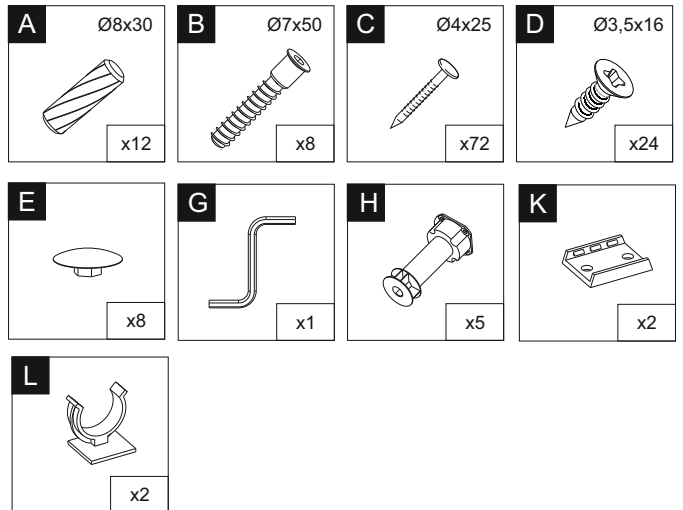

# DS-1N-2W-90-72

30 min

	DŁUGOŚĆ LENGTH LÄNGE LONGUEUR	SZEROKOŚĆ WIDTH BREITE LARGEUR	GRUBOŚĆ THICKNESS STÄRKE GROSSEUR	ILOŚĆ QUANTITY ANZAHL QUANTITÉ	KOD CODE CODE CODE	PACZKA BOX SCHACHTEL BOÎTE
1	720	508	18	1		
2	720	508	18	1		
3	863	100	18	1		
4	863	100	18	1		
5	863	504	18	1		
6	284	896	18	1		
7	284	896	18	1		
8	140	896	18	1		
9	715	441	3	2		