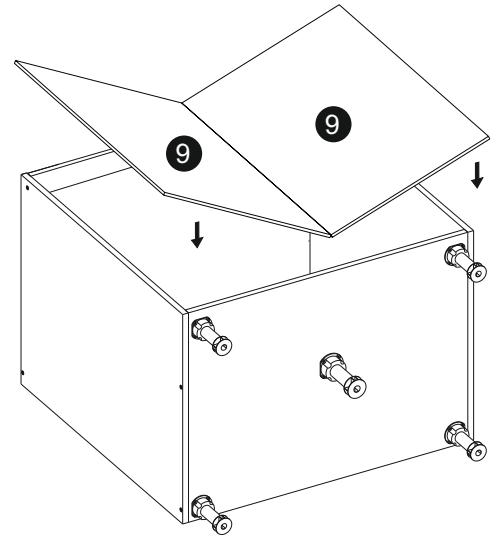

# DS-1N-2W-90-72

30 min

	DŁUGOŚĆ LENGTH LÄNGE LONGUEUR	SZEROKOŚĆ WIDTH BREITE LARGEUR	GRUBOŚĆ THICKNESS STÄRKE GROSSEUR	ILOŚĆ QUANTITY ANZAHL QUANTITÉ	KOD CODE CODE CODE	PACZKA BOX SCHACHTEL BOÎTE
1	720	508	18	1		
2	720	508	18	1		
3	863	100	18	1		
4	863	100	18	1		
5	863	504	18	1		
6	284	896	18	1		
7	284	896	18	1		
8	140	896	18	1		
9	715	441	3	2		

# ANTARO MODERN BOX