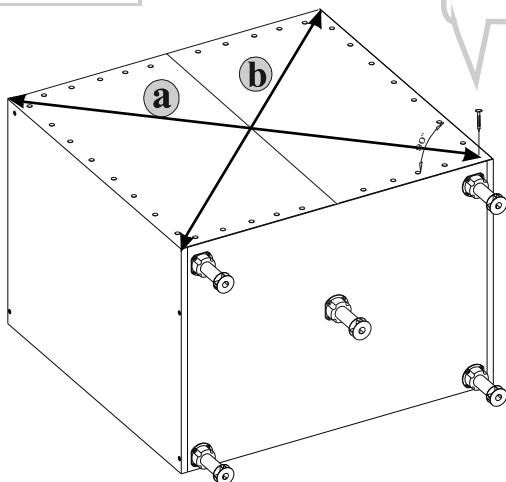

# DS-1N-2W-90-72

30 min

	DŁUGOŚĆ LENGTH LÄNGE LONGUEUR	SZEROKOŚĆ WIDTH BREITE LARGEUR	GRUBOŚĆ THICKNESS STÄRKE GROSSEUR	ILOŚĆ QUANTITY ANZAHL QUANTITÉ	KOD CODE CODE CODE	PACZKA BOX SCHACHTEL BOÎTE
1	720	508	18	1		
2	720	508	18	1		
3	863	100	18	1		
4	863	100	18	1		
5	863	504	18	1		
6	284	896	18	1		
7	284	896	18	1		
8	140	896	18	1		
9	715	441	3	2		

# ANTARO MODERN BOX