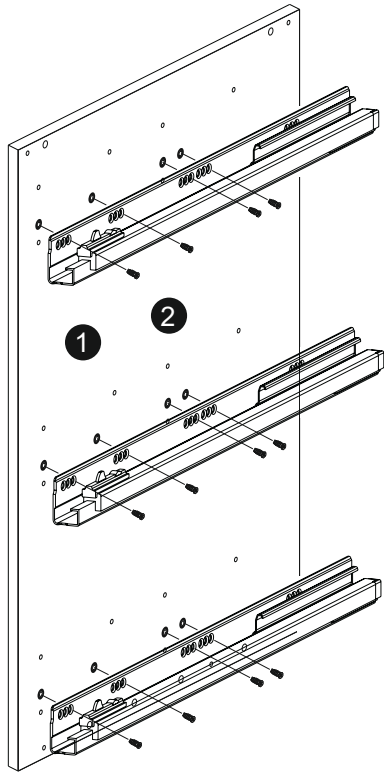

ANTARO MODERN BOX