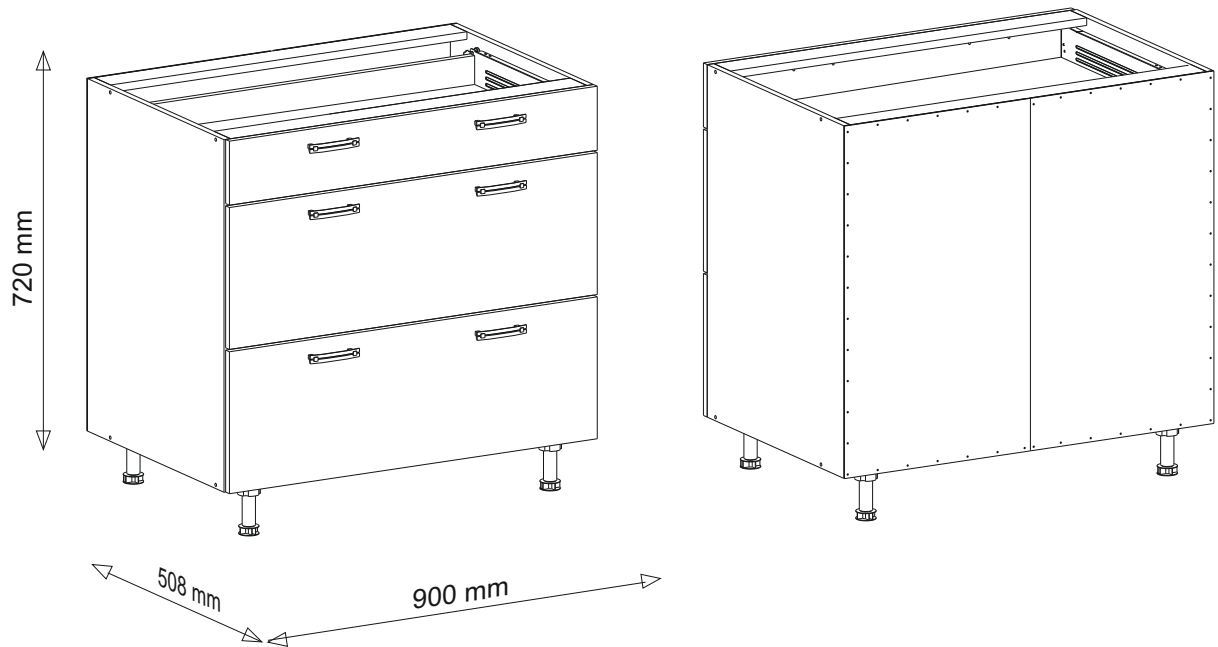

# DS-1N-2W-90-72

30 min

	DŁUGOŚĆ LENGTH LÄNGE LONGUEUR	SZEROKOŚĆ WIDTH BREITE LARGEUR	GRUBOŚĆ THICKNESS STÄRKE GROSSEUR	ILOŚĆ QUANTITY ANZAHL QUANTITÉ	KOD CODE CODE CODE	PACZKA BOX SCHACHTEL BOÎTE
1	720	508	18	1		
2	720	508	18	1		
3	863	100	18	1		
4	863	100	18	1		
5	863	504	18	1		
6	284	896	18	1		
7	284	896	18	1		
8	140	896	18	1		
9	715	441	3	2		