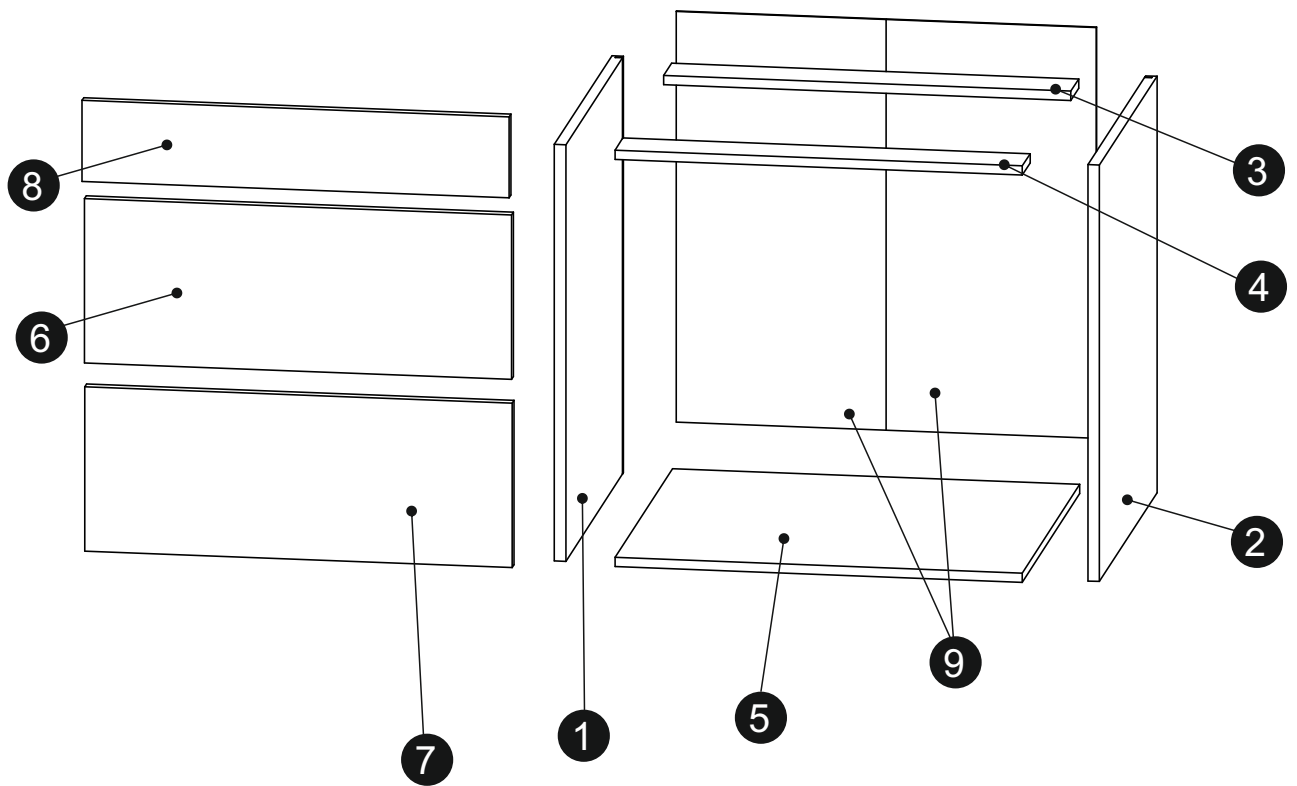

# DS-1N-2W-90-72

30 min

	DŁUGOŚĆ LENGTH LÄNGE LONGUEUR	SZEROKOŚĆ WIDTH BREITE LARGEUR	GRUBOŚĆ THICKNESS STÄRKE GROSSEUR	ILOŚĆ QUANTITY ANZAHL QUANTITÉ	KOD CODE CODE CODE	PACZKA BOX SCHACHTEL BOÎTE
1	720	508	18	1		
2	720	508	18	1		
3	863	100	18	1		
4	863	100	18	1		
5	863	504	18	1		
6	284	896	18	1		
7	284	896	18	1		
8	140	896	18	1		
9	715	441	3	2		