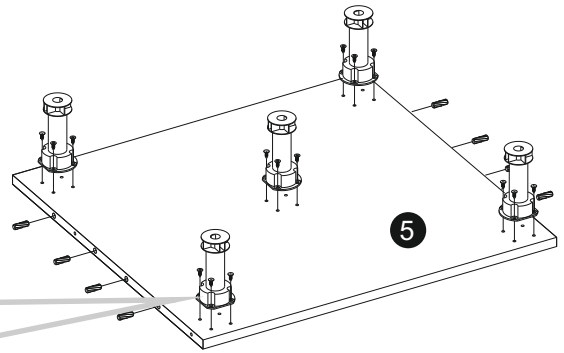

# DS-1N-2W-90-72

30 min

	DŁUGOŚĆ LENGTH LÄNGE LONGUEUR	SZEROKOŚĆ WIDTH BREITE LARGEUR	GRUBOŚĆ THICKNESS STÄRKE GROSSEUR	ILOŚĆ QUANTITY ANZAHL QUANTITÉ	KOD CODE CODE CODE	PACZKA BOX SCHACHTEL BOÎTE
1	720	508	18	1		
2	720	508	18	1		
3	863	100	18	1		
4	863	100	18	1		
5	863	504	18	1		
6	284	896	18	1		
7	284	896	18	1		
8	140	896	18	1		
9	715	441	3	2		