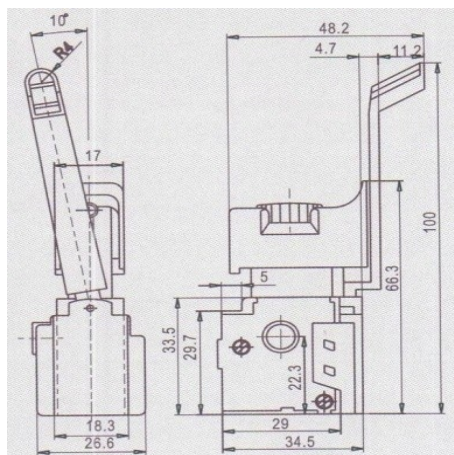

Wyłącznik włącznik do wiertarki PARKSIDE GEKO TOYA GRAPHITE uniwersalny

Galeria Produktu

Opis Produktu

Opis produktu:

Zamiennik firmy LSP

Wyłącznik do chińskiej wiertarki 6A 250V.

Indeks produktu : 43-CD106

Parametry Techniczne

Parametr	Wartość
Kod producenta	Uniwersalny przełącznik do wiertarki
Marka	LSP
Rodzaj	włącznik
Pasuje do marki	Black&Decker, Bosch, Celma, DeWalt, Eltos-Eprom, Makita, inne
EAN (GTIN)	5903794707139
Stan	Nowy
Stan opakowania	oryginalne