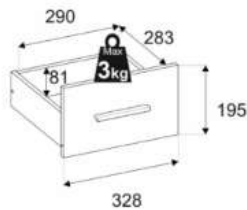

Specyfikacja techniczna:

- **Produkcja:** Polska
- **Front:** Czarny
- **Błat górny/dolny:** Dąb Wotan
- **Półki:** Dąb Wotan
- **Szerokość:** 106,4 cm
- **Wysokość:** 95,2cm
- **Głębokość:** 36cm
- **Ilość szuflad:** 4
- **Ilość półek:** 4
- **Wysokość nóżek:** 12cm
- **Prowadnice:** premium dolnego montażu "Quatro"
- **Obrzeże:** Okleina ABS
- **Dodatkowa funkcjonalność:** blokada wysuwu zapobiegająca wypadnięciu szuflad na podłogę