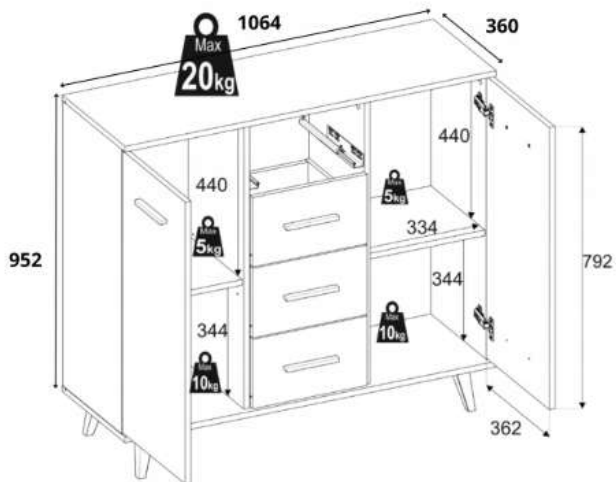

Skandynawska komoda – praktyczna i elegancka

- **Dąb Wotan / Czarny** – idealne połączenie do wnętrza nowoczesnych i skandynawskich
- **Uchwyt i nóżki w stylu drewna bukowego** – ciepły i elegancki wygląd.
- **Prowadnica premium dolnego montażu** – płynne wysuwanie szuflad
- **Solidne wykonanie** – trwała konstrukcja z gwarancją na lata
- **Bardzo pojemna konstrukcja** – połączenie 4 szuflad i zamkniętych półek zapewnia dużo miejsca do przechowywania ubrań, dokumentów, akcesoriów i innych niezbędnych przedmiotów.

Specyfikacja techniczna:

- **Produkcja:** Polska
- **Front:** Czarny
- **Błat górny/dolny:** Dąb Wotan
- **Półki:** Dąb Wotan
- **Szerokość:** 106,4 cm
- **Wysokość:** 95,2cm
- **Głębokość:** 36cm
- **Ilość szuflad:** 4
- **Ilość półek:** 4
- **Wysokość nóżek:** 12cm
- **Prowadnice:** premium dolnego montażu "Quatro"
- **Obrzeże:** Okleina ABS
- **Dodatkowa funkcjonalność:** blokada wysuwu zapobiegająca wypadnięciu szuflad na podłogę