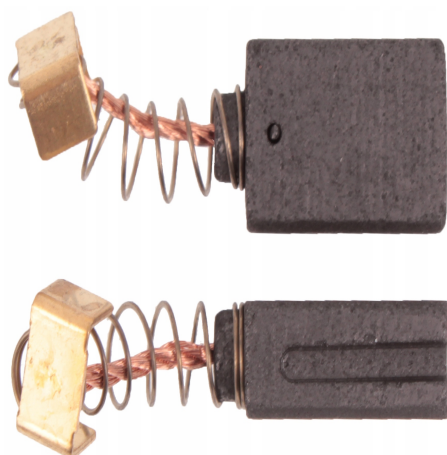

Szczotki węglowe 6x10x14 Skil Toya Topex EINHELL

Galeria Produktu

Opis Produktu

Nazwa przedmiotu: Szczotki węglowe 6x10x14 Skil Toya Topex EINHELL

Indeks produktu : 46-096

Opis produktu:

Szczotki węglowe o wymiarach:6x10x14mm, posiadają 2 rowki.

Szczotki posiadają 2 bezpieczniki. Produkt sprzedawany w kompletach.

Montowane:

BLAUKRAFT Pilarka: BKS 1200, TOYA, FERM, TOPEX, EINHELL, DWT, INNE

Pasuje do : FMR-G 800, HK-PG 66, BHS 66

Typ: Zamiennik

Parametry Techniczne

Parametr	Wartość
Kod producenta	46-096
Marka	LSP

LSP_CZESCI

5903794709560

Rodzaj	szczotka węglowa
EAN (GTIN)	5903794709560
Stan	Nowy