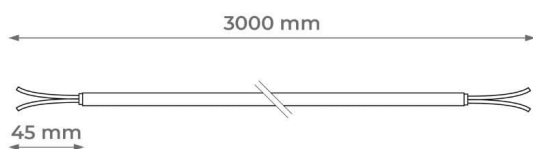

64-600 Kowanówko, Polska

bezpieczny.produkt@dpm.eu

61 29 65 470

DIC0430

Przewód elektryczny w oplocie, 2 × 0,75 mm², czarno-biały, 3 m

OPIS TOWARU

Przewód elektryczny w oplocie DIC0430 – styl i funkcjonalność

Przewód elektryczny w oplocie DIC0430 to estetyczne i praktyczne rozwiązanie do zasilania urządzeń elektrycznych, szczególnie lamp i dekoracyjnego oświetlenia. Dzięki jedwabnemu oplocie w stylowym czarno-białym wzorze, przewód jest nie tylko wytrzymały, ale również świetnie komponuje się z nowoczesnym i klasycznym wystrojem wnętrz.

Wytrzymała konstrukcja i wysoka jakość

Przewód składa się z dwóch żył o przekroju 2 × 0,75 mm², co zapewnia bezpieczne zasilanie dla większości

urządzeń elektrycznych w domach czy biurach. Oplot wykonany z **tekstynego jedwabiu** nadaje kablowi wyjątkowej trwałości oraz odporności na uszkodzenia mechaniczne, a **końcówki zabezpieczone termicznie** dodatkowo zwiększają bezpieczeństwo użytkowania.

Cechy charakterystyczne przewodu DIC0430:

- Rodzaj: **przewód elektryczny w oplocie.**
- Przekrój żył: **2 × 0,75 mm²**
- Materiał oplotu: **jedwab teksturowany.**
- Kolor: **czarno-biały.**
- Długość: **3 m**
- Zabezpieczenie końcówek: **termiczne.**
- Przeznaczenie: **oświetlenie dekoracyjne, lampy.**
- Opakowanie: **zawieszka.**