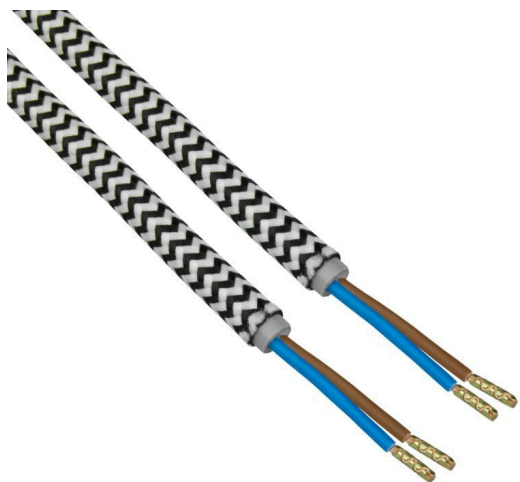

64-600 Kowanówko, Polska

bezpieczny.produkt@dpm.eu

61 29 65 470

DIC0430

Przewód elektryczny w oplocie, 2 × 0,75 mm², czarno-biały, 3 m

OPIS TOWARU

Przewód elektryczny w oplocie DIC0430 – styl i funkcjonalność

Przewód elektryczny w oplocie DIC0430 to estetyczne i praktyczne rozwiązanie do zasilania urządzeń elektrycznych, szczególnie lamp i dekoracyjnego oświetlenia. Dzięki jedwabnemu oplocie w stylowym czarno-białym wzorze, przewód jest nie tylko wytrzymały, ale również świetnie komponuje się z nowoczesnym i klasycznym wystrojem wnętrz.

Wytrzymała konstrukcja i wysoka jakość

Przewód składa się z dwóch żył o przekroju 2 × 0,75 mm², co zapewnia bezpieczne zasilanie dla większości

urządzeń elektrycznych w domach czy biurach. Oplot wykonany z **tekstynego jedwabiu** nadaje kablowi wyjątkowej trwałości oraz odporności na uszkodzenia mechaniczne, a **końcówki zabezpieczone termicznie** dodatkowo zwiększają bezpieczeństwo użytkowania.

Zastosowanie i uniwersalność

Przewód elektryczny w oplocie **DIC0430** to idealny wybór do podłączenia dekoracyjnych lamp, żyrandoli, kinkietów czy innych elementów oświetlenia. Dzięki długości **3 metrów**, przewód zapewnia dużą swobodę instalacji w różnych miejscach, zarówno w warunkach domowych, jak i w przestrzeniach komercyjnych, takich jak kawiarnie, restauracje czy sklepy.