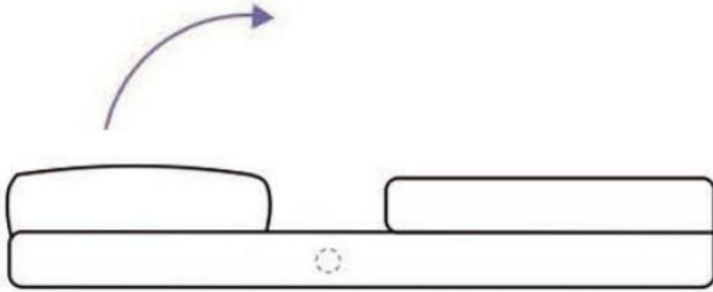

INSTRUCCIONES

Avanzar

1. Colóquelo en posición horizontal y escuche un clic antes de ajustarlo

No más de 90°