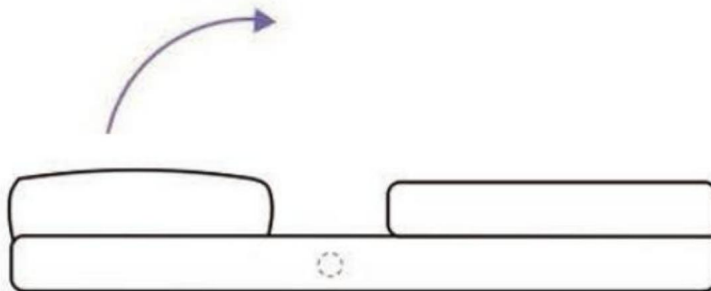

ISTRUZIONI

Spingere avanti

1. Si prega di stenderlo in piano con un clic prima della regolazione

Non più di 90°