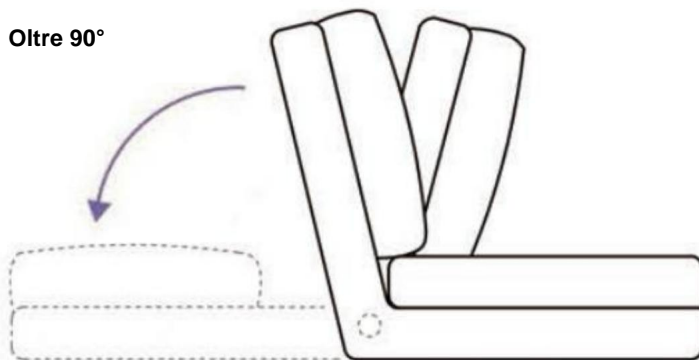

Spingere indietro

Oltre 90°

**3. Spingere la parte posteriore in avanti di oltre 90°,
quindi torna alla posizione piatta**