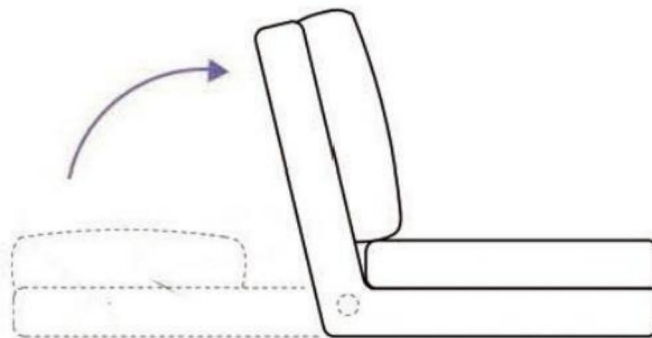

2. Ajustez-le à l'angle requis