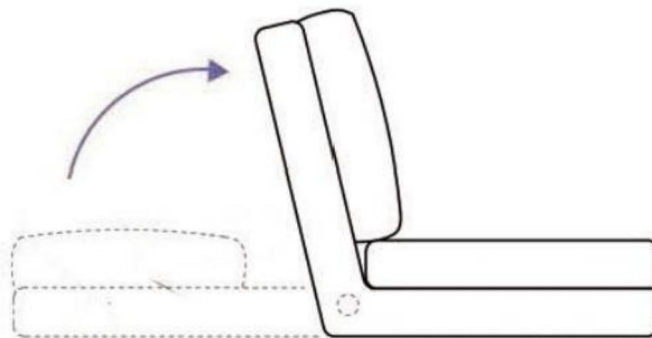

Niet meer dan 90°

2. Pas het aan in de gewenste hoek