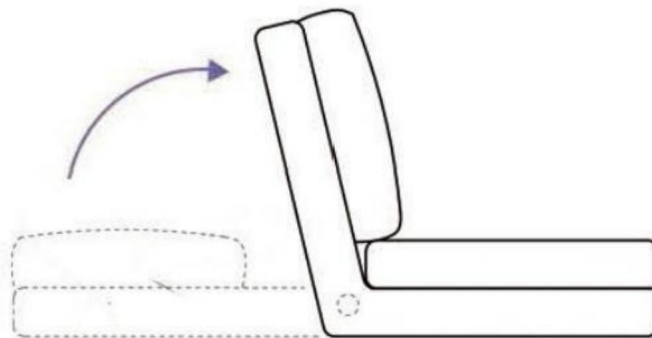

2. Justera den till önskad vinkel