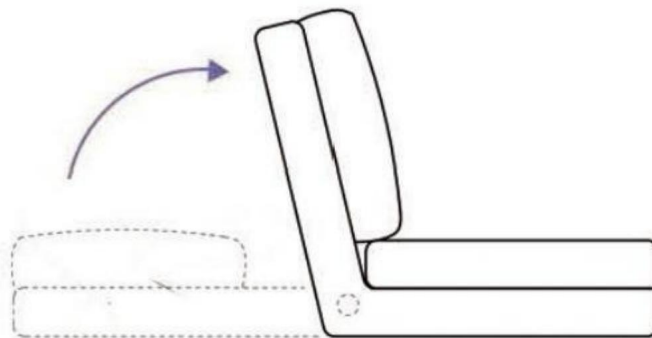

2. Stellen Sie es in den gewünschten Winkel ein