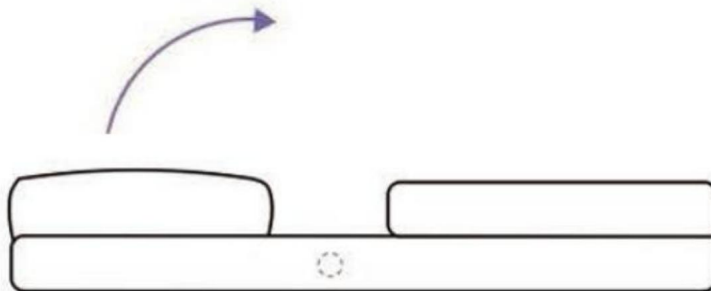

INSTRUCTIONS

Aller de l'avant

1. Veuillez le poser à plat avec un clic avant de le régler

Pas plus de 90°