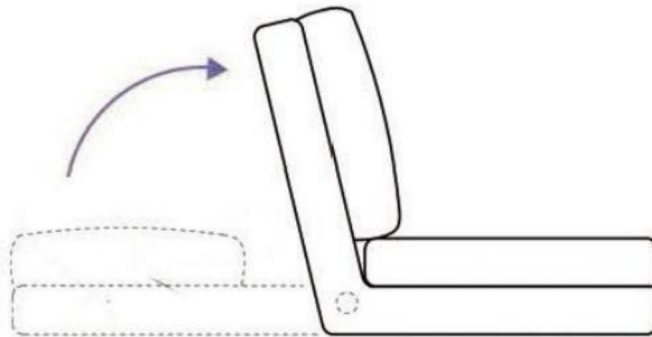

2. Ajústelo al ángulo necesario