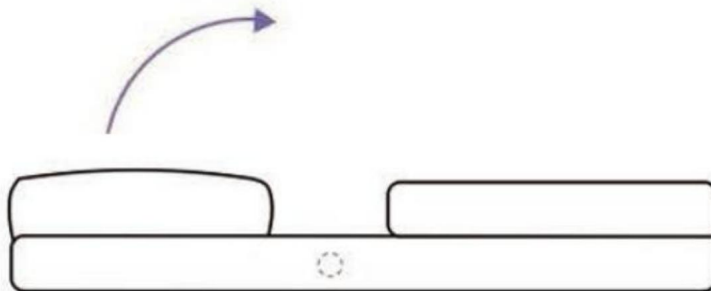

INSTRUCTIES

Vooruit duwen

1. Leg het plat neer met een klikgeluid voordat u het aanpast