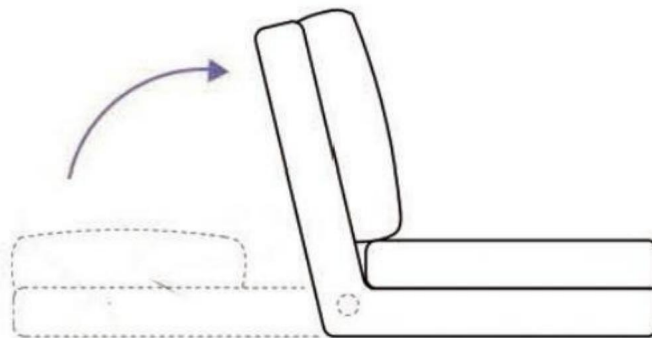

2. Dopasuj go do potrzebnego kąta