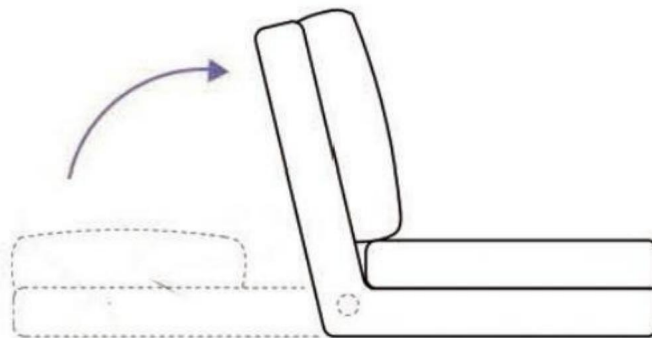

2. Regolalo nell'angolazione necessaria