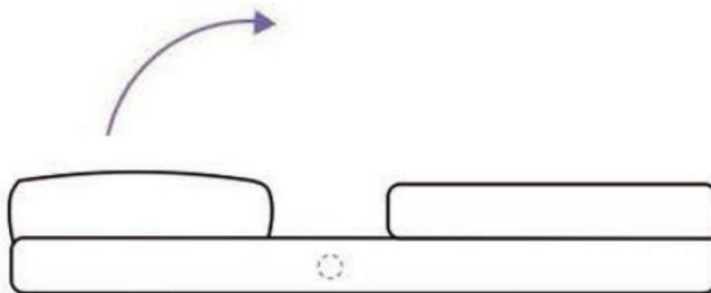

INSTRUKTIONER

Tryck framåt

1. Lägga den platt med ett klickljud innan du justerar

Inte mer än 90°