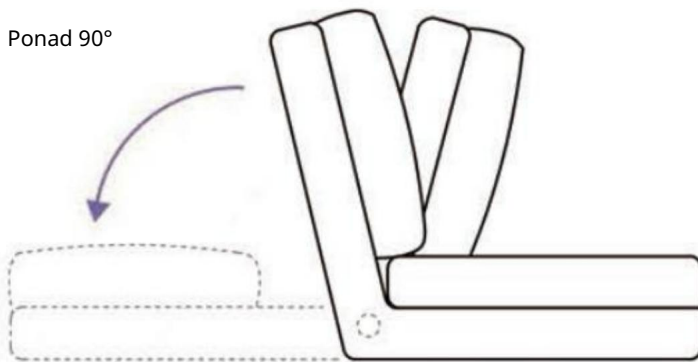

Odepchnąć się

Ponad 90°

3. Przesuń tył do przodu o 90°,
następnie wróć do pozycji płaskiej