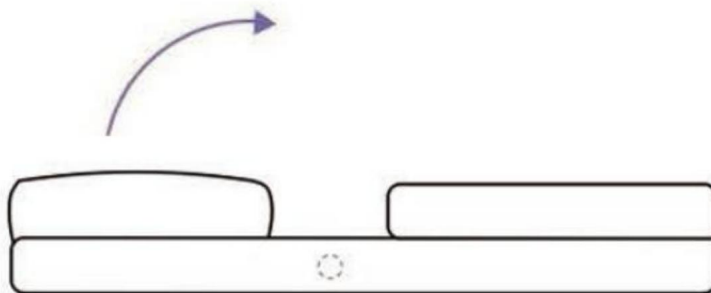

INSTRUKCJE

Pchać do przodu

1. Przed regulacją połóż go płasko i usłysz dźwięk kliknięcia

Nie więcej niż 90°