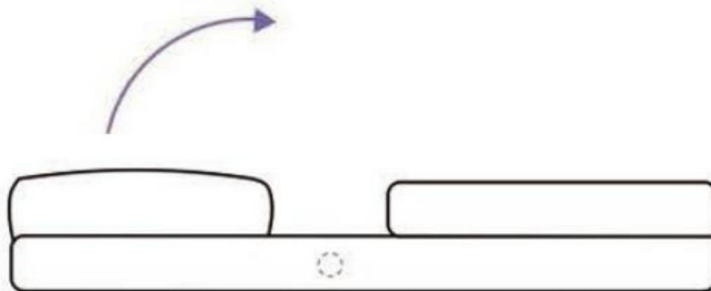

ANWEISUNGEN

Vorwärts gehen

1. Bitte legen Sie es flach mit einem Klickgeräusch vor dem Anpassen

Nicht mehr als 90°