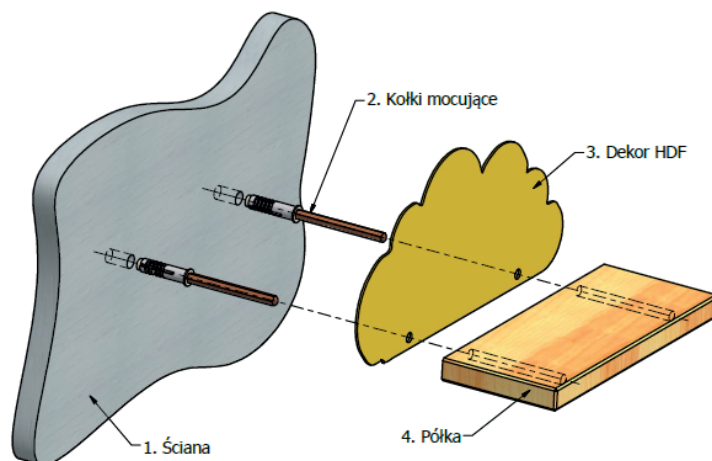

EAN: 5907053679533
KOD PRODUCENTA: Chill.1pcs.wooden.carrot
PRODUCENT: CHILL
NUMER PRODUKTU: 43, SERIA 7/2024

Instrukcja montażu półek

INFORMACJE DOTYCZĄCE BEZPIECZEŃSTWA:

Używaj wyłącznie zgodnie z przeznaczeniem – jako półka ścienna.
Produkt nie jest przeznaczony do żadnego innego celu. To nie zabawka.

Nośność: Maksymalne obciążenie półki wynosi 3kg, pod warunkiem poprawnego montażu zgodnie z instrukcją

Powierzchnia ściany: Półka przeznaczona do montażu na ścianach wykonanych z betonu lub cegły.

Test stabilności: Po zamontowaniu sprawdź, czy półka jest stabilna, delikatnie ją obciążając.