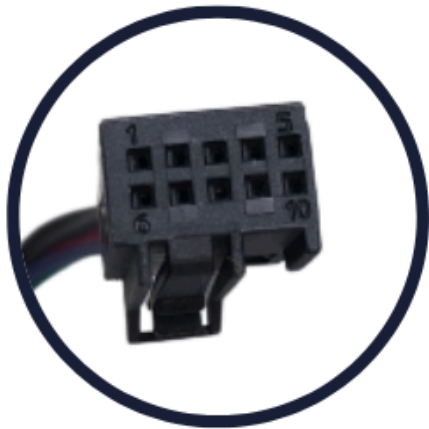

Czarna obudowa
Textured Black

Manualnie składane
Manual Folding

BILMAX

Elektrycznie sterowane
Power Adjustment

Ogrzewane
Heated

BILMAX

Widok z boku / Side View

Widok od spodu / Bottom View

↓
Czarna obudowa
Textured Black

Widok złącza / Connector View

5-PIN

Pasuje do / Compatible with

MARKA / MAKE	MODEL	ROK / YEAR	NADWOZIE / PLATFORM
MERCEDES-BENZ	V-CLASS	2015-2024	W447
MERCEDES-BENZ	VITO PANEL VAN	2015-2024	W447
MERCEDES-BENZ	VITO TOURER	2015-2024	W447

Parametry / Parameters

Pozycja montażowa / Installation Position	Lewa / Left
Elektryczna regulacja / Power Adjustment	Tak / Yes
Podgrzewanie / Heated	Tak / Yes
Elektryczne składanie / Power Folding	Nie / No
Podświetlenie / Puddle Lamp	Nie / No
Czujnik temperatury / Temperature Sensor	Nie / No
Kierunkowskaz / Turn Signal Lamp	Nie / No
Funkcja pamięci / Memory Function	Nie / No
Szkło automatycznie ściemniające / Auto Dimming	Nie / No
Asystent martwego pola / Blind Spot Monitoring	Nie / No
Kamera 360° / 360° Camera	Nie / No
Obudowa / Exterior finishing	Czarna / Black
Liczba pinów / Pin amount	5