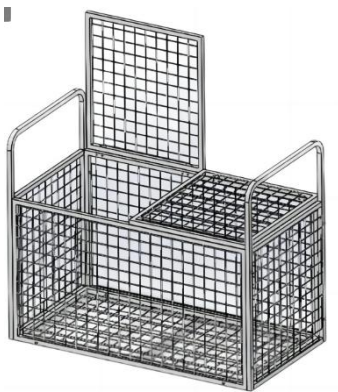

sur le produit.

2. Inspectez l'appareil avant chaque utilisation. Ne l'utilisez pas si des pièces sont desserrées ou endommagées.

3. Si des pièces manquent, sont cassées, endommagées ou usées, cessez d'utiliser cet article jusqu'à ce que les réparations soient effectuées et que les pièces de rechange d'origine soient installées.

LISTE DES PIÈCES

1. Verrouillez les composants et les vis selon le schéma

2. Gardez à l'esprit la progression de l'utilisation des charnières. Les portes et les fenêtres de l'activité.

3. Après avoir terminé toutes les installations conformément aux exigences ci-dessus, installez les quatre roues du camion de stockage de ballons de sport en bas.