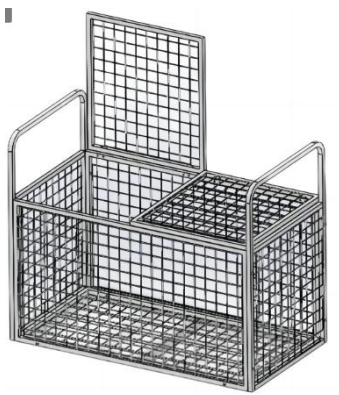

MODELL: RF-RY-026

SPORTS BALL STORAGE CART

MODELL: RF-RY-026

Die Darstellung dient nur als Referenz und das Produkt kann aktualisiert werden. Die Website-Werbung hat Vorrang

INSTRUCTIONS

Dank vielen Dank, dass Sie sich für diesen Sportball-Aufbewahrungswagen entschieden haben. Bitte lesen Sie vor der Verwendung alle Anweisungen. Die Informationen helfen Ihnen, die bestmöglichen Ergebnisse zu erzielen.

TEILELISTE

1. Verriegeln Sie die Komponenten und Schrauben gemäß dem Diagramm

2. Behalten Sie den Fortschritt der Scharniernutzung im Auge. Die Türen und Fenster der Aktivität.

3. Nachdem Sie alle Installationen gemäß den oben genannten Anforderungen abgeschlossen haben, montieren Sie die vier Räder des Sportball-Aufbewahrungswagens an der Unterseite.