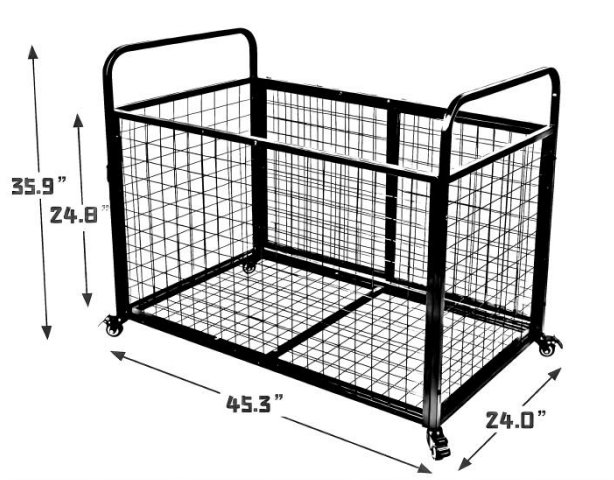

Carrito para almacenar pelotas deportivas	
Modelo	RF-RY-02 6
Dimensiones	1150 * 610 * 912 milímetros
Función de almacenamiento	equipo deportivo
Tipo	soporte libre
noroeste	15,86 kilogramos

Fabricante: Shanghaimuxinmuyeyouxiangongsi

Carrello portapalle sportive

MODELLO: RF-RY-026

SPORTS BALL STORAGE CART

MODELLO: RF-RY-026

Il rendering è solo di riferimento e il prodotto potrebbe essere aggiornato.
La promozione del sito web prevarrà