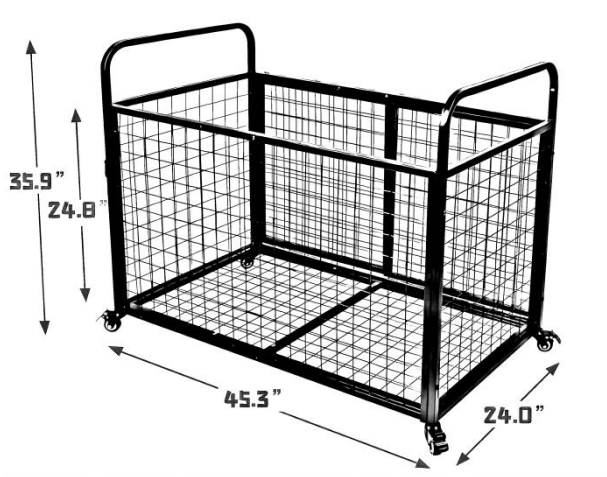

Sportbal-opslagwagen

MODEL: RF-RY-026

SPORTS BALL STORAGE CART

MODEL: RF-RY-026

De rendering is alleen ter referentie en het product kan worden geüpgraded. De promotie van de website prevaleert

INSTRUCTIONS