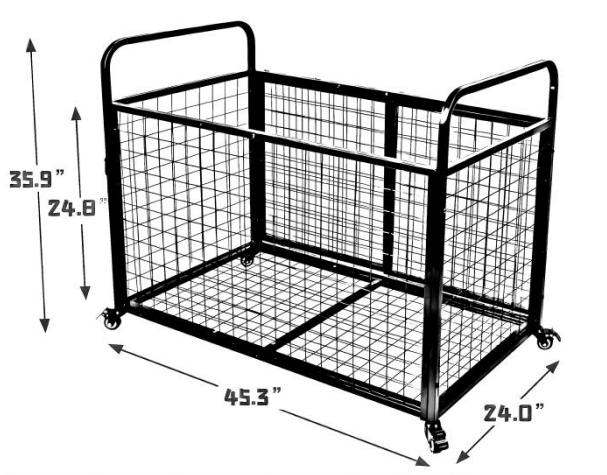

3. After completing all installations according to the above requirements, install the four wheels of the sports ball storage truck at the bottom.

Sports Ball Storage Cart	
Model	RF-RY-026
Dimensions	1150*610*912mm
Storage function	sports gear
Type	free stand
N.W	15.86 kg

MODELL: RF-RY-026

SPORTS BALL STORAGE CART

MODELL: RF-RY-026

Die Darstellung dient nur als Referenz und das Produkt kann aktualisiert werden. Die Website-Werbung hat Vorrang

INSTRUCTIONS

Dank vielen Dank, dass Sie sich für diesen Sportball-Aufbewahrungswagen entschieden haben. Bitte lesen Sie vor der Verwendung alle Anweisungen. Die Informationen helfen Ihnen, die bestmöglichen Ergebnisse zu erzielen.