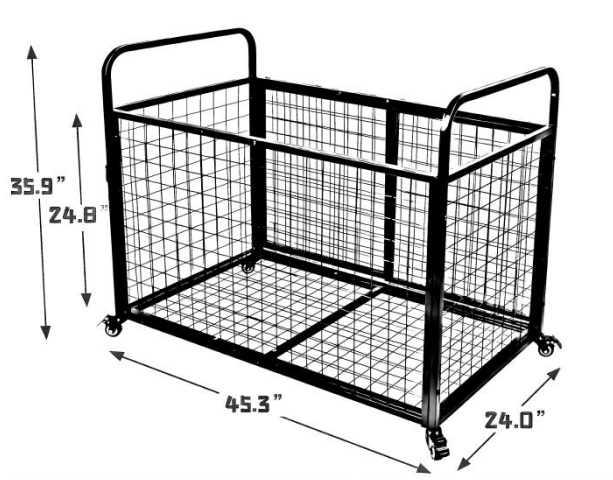

*Wózek do przechowywania piłek
sportowych*

MODELE: RF-RY-026

SPORTS BALL STORAGE CART

MODELE: RF-RY-026

Renderowanie ma charakter wyłącznie poglądowy, a produkt może zostać ulepszony. Promocja witryny ma pierwszeństwo