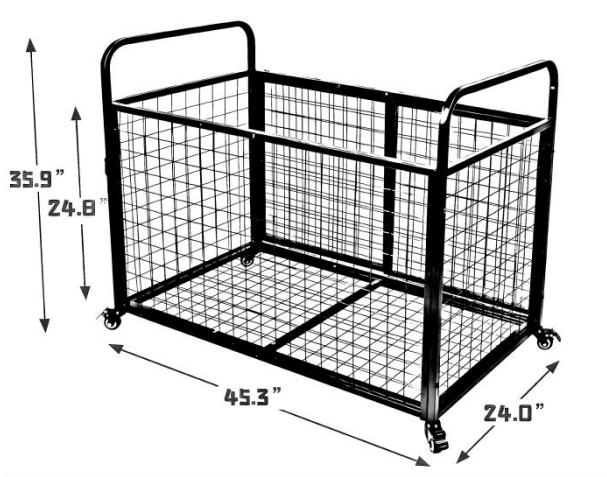

Förvaringsvagn för sportbollar	
Modell	RF-RY-02 6
Mått	1150 * 610 * 912 mm
Förvaringsfunktion	sportutrustning
Typ	fritt stativ
NW	15,86 kg

Tillverkare: Shanghaimuxinmuyeyouxiangongsi

Adress: Shuangchenglu 803nong11hao1602A-1609shi, baoshanqu, shanghai 200000 CN.

E-CrossStu GmbH
Mainzer Landstr.69, 60329 Frankfurt am
Main.

Carrito para almacenar pelotas deportivas

MODELO: RF-RY-026

SPORTS BALL STORAGE CART

MODELO: RF-RY-026

La representación es solo de referencia y el producto puede actualizarse.
La promoción del sitio web prevalecerá.