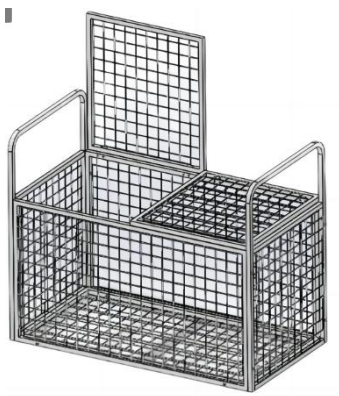

LISTA CZĘŚCI

1. Zablokuj elementy i śruby zgodnie ze schematem

2. Pamiętaj o postępie użytkowania zawiasów. Drzwi i okna aktywności.

3. Po zakończeniu wszystkich instalacji zgodnie z powyższymi wymaganiami, zamontuj cztery koła wózka do przechowywania piłek sportowych na spodzie.

Wózek do przechowywania piłek sportowych

Model	RF-RY-02 6
Wymiary	1150 * 610 * 912 mm
Funkcja przechowywania	sprzęt sportowy
Typ	wolny stojak
Północny Zachód	15,86 kg

Producent: Shanghaimuxinmuyeyouxiangongsi