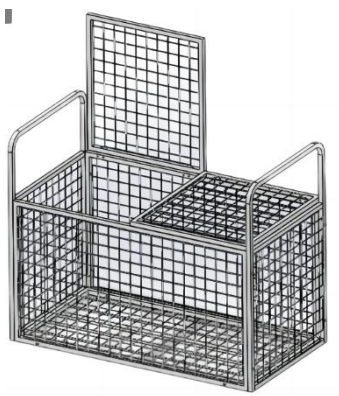

2. Ispezionare prima di ogni utilizzo. Non utilizzarlo se le parti sono allentate o danneggiate.

3. Se qualche parte risulta mancante, rotta, danneggiata o usurata, interrompere l'utilizzo dell'articolo fino a quando non saranno state effettuate le riparazioni e installate le parti di ricambio necessarie.

ELENCO DEI PEZZI

1. Bloccare i componenti e le viti secondo lo schema