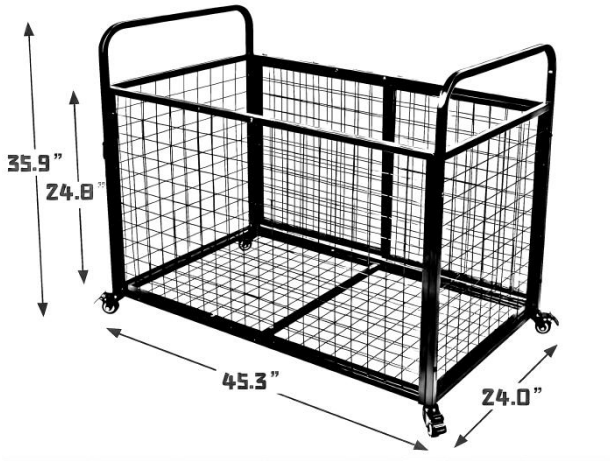

Sportbal-opslagwagen	
Model	RF-RY-02 6
Afmetingen	1150 * 610 * 912mm
Opslagfunctie	sportuitrusting
Type	vrij staan
NW	15,86 kg

Fabrikant: Shanghaimuxinmuyeyouxiangongsi

Adres: Shuangchenglu 803nong11hao1602A-1609shi, baoshanqu, shanghai 200000 CN.

E-CrossStu GmbH
Mainzer Landstr.69, 60329 Frankfurt am
Main.

Förvaringsvagn för sportbollar

MODELL: RF-RY-026

SPORTS BALL STORAGE CART

MODELL: RF-RY-026

Återgivningen är endast för referens, och produkten kan uppgraderas.
Webbplatskampanjen ska råda