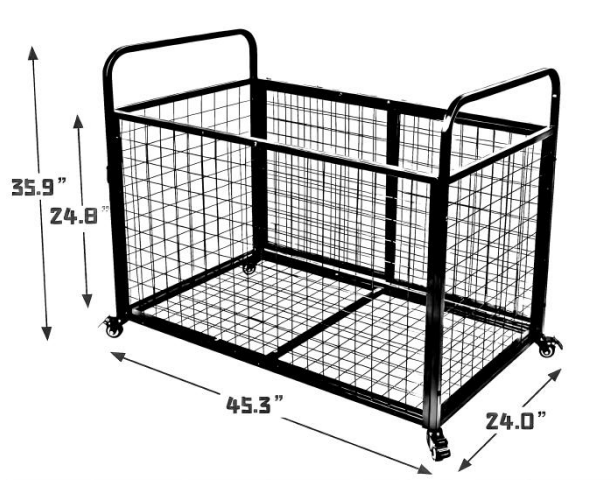

Chariot de rangement pour ballons de sport

MODÈLE : RF-RY-026

SPORTS BALL STORAGE CART

MODÈLE : RF-RY-026

Le rendu est fourni à titre indicatif uniquement et le produit peut être mis à niveau. La promotion du site Web prévaudra