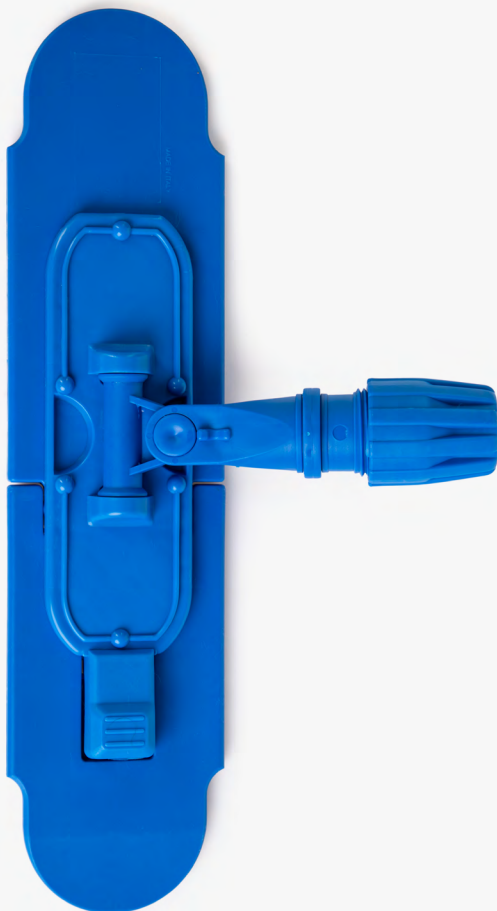

Dzięki możliwości regulacji długości, drążek teleskopowy doskonale sprawdzi się zarówno podczas czyszczenia podłóg, jak i mycia okien czy innych trudno dostępnych miejsc. Dodatkowo, obrotowy przegub umożliwia skuteczne czyszczenie pod kątem, co pozwoli Ci dotrzeć nawet do najbardziej niedostępnych zakamarków w Twoim domu.

## PROSTY MECHANIZM

łączenia z aluminiowym  
drążkiem teleskopowym

## WYTRZYMAŁY I LEKKI PLASTIK

## RÓWNOMIERNE ROZŁOŻENIE SIŁY CZYSZCZĄCEJ

Uchwyt błyskawiczny to niezastąpione narzędzie dla każdego, kto pragnie szybko i skutecznie zadbać o czystość swojego domu. Dzięki prostemu mechanizmowi łączenia z aluminiowym drążkiem teleskopowym, uchwyt błyskawiczny zapewnia stabilność i precyzję podczas sprzątania. Wykonany z wytrzymałego i lekkiego plastiku, gwarantuje on równomierne rozłożenie siły czyszczącej, co pozwala na efektywne usuwanie brudu i kurzu z każdej powierzchni.