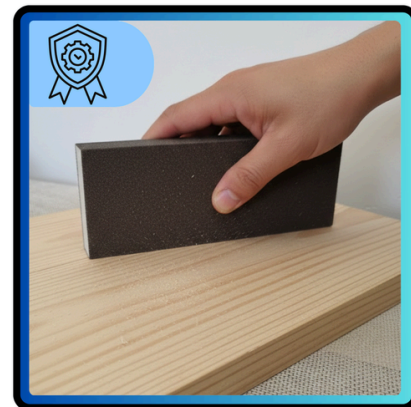

FastPackage

Kostka Kłoczek Szlifierski Gąbka Ścierna do Szlifowania DUŻA Mocna P 220 BIG

GALERIA

OPIS

Gąbka czterostronna z ziarnem węgla krzemu, odporna na złamania.

Przeznaczona do obróbki materiałów takich jak drewno, farby i metale, szpachle.

Idealnie nadaje się do szlifowania płaskich powierzchni i kątów.

Produkt wielokrotnego użytku (można go myć).

PARAMETRY

Wymiary: 225x85x25 mm

Granulacja: P 220

Materiał ścierny: Węgiel krzemu

Ilość stron ściernych: 4