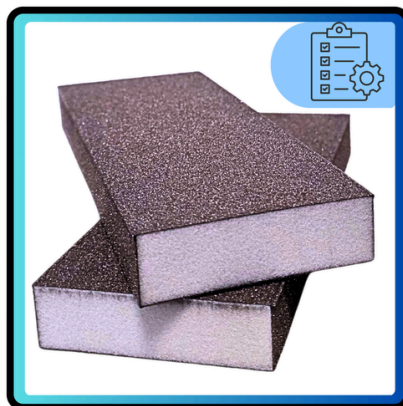

FastPackage

Kostka Kłoczek Szlifierski Gąbka Ścierna do Szlifowania DUŻA Mocna P 220 BIG

GALERIA

OPIS

Gąbka czterostronna z ziarnem węgla krzemu, odporna na złamania.

Przeznaczona do obróbki materiałów takich jak drewno, farby i metale, szpachle.

Idealnie nadaje się do szlifowania płaskich powierzchni i kątów.

Produkt wielokrotnego użytku (można go myć).

PARAMETRY

Wymiary: 225x85x25 mm

Granulacja: P 220

Materiał ścierny: Węgiel krzemu

Ilość stron ściernych: 4