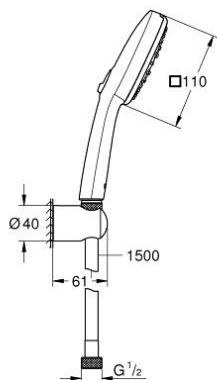

27 588 003 TEMPESTA CUBE 110 ZESTAW PRYSZNICOWY, 3 STRUMIENIE

OPIS PRODUKTU

- Colour: chrom
- with flow restrictor
- elementy składowe:
 - słuchawka prysznicowa Tempesta Cube 110 (27 574)
 - strumień Jet/Rain/Massage
 - maksymalne natężenie przepływu (przy 3 barach): 7,4 l/min
 - uchwyt ścienny Tempesta, nieregulowany (28 605)
 - wąż prysznicowy Relaxflex 1500 mm (28 151)
- GROHE EcoJoy mniejsze zużycie wody
- GROHE SmartSwitch intuicyjny i łatwy przełącznik ułatwia wybór preferowanego strumienia wody
- GROHE DreamSpray perfekcyjny natrysk
- GROHE LongLife trwała powłoka
- GROHE SpeedClean system przeciw osadom wapiennym
- Inner WaterGuide wewnętrzna izolacja chroniąca powierzchnię przed nagrzewaniem
- ShockProof silikonowy pierścień chroniący słuchawkę w razie upadku
- min. rekomendowane ciśnienie 1,0 bar
- nadaje się do podgrzewaczy przepływowych
- Wariant produktu: Professional

27 588 003 TEMPESTA CUBE 110 ZESTAW PRYSZNICOWY, 3 STRUMIENIE

ELEMENTY ZAMIENNE, listopada 2021 – now

1: sitko (Numer zamówienia 0700200M)