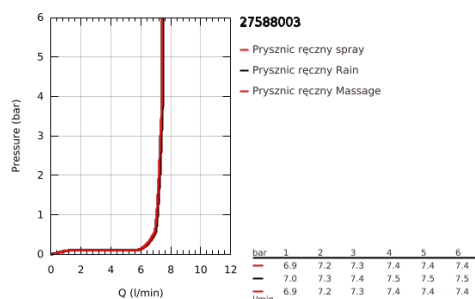

27 588 003 TEMPESTA CUBE 110 ZESTAW PRYSZNICOWY, 3 STRUMIENIE

OPIS PRODUKTU

- Colour: chrom
- with flow restrictor
- elementy składowe:
 - słuchawka prysznicowa Tempesta Cube 110 (27 574)
 - strumień Jet/Rain/Massage
 - maksymalne natężenie przepływu (przy 3 barach): 7,4 l/min
 - uchwyt ścienny Tempesta, nieregulowany (28 605)
 - wąż prysznicowy Relaxflex 1500 mm (28 151)
- GROHE EcoJoy mniejsze zużycie wody
- GROHE SmartSwitch intuicyjny i łatwy przełącznik ułatwia wybór preferowanego strumienia wody
- GROHE DreamSpray perfekcyjny natrysk
- GROHE LongLife trwała powłoka
- GROHE SpeedClean system przeciw osadom wapiennym
- Inner WaterGuide wewnętrzna izolacja chroniąca powierzchnię przed nagrzewaniem
- ShockProof silikonowy pierścień chroniący słuchawkę w razie upadku
- min. rekomendowane ciśnienie 1,0 bar
- nadaje się do podgrzewaczy przepływowych
- Wariant produktu: Professional