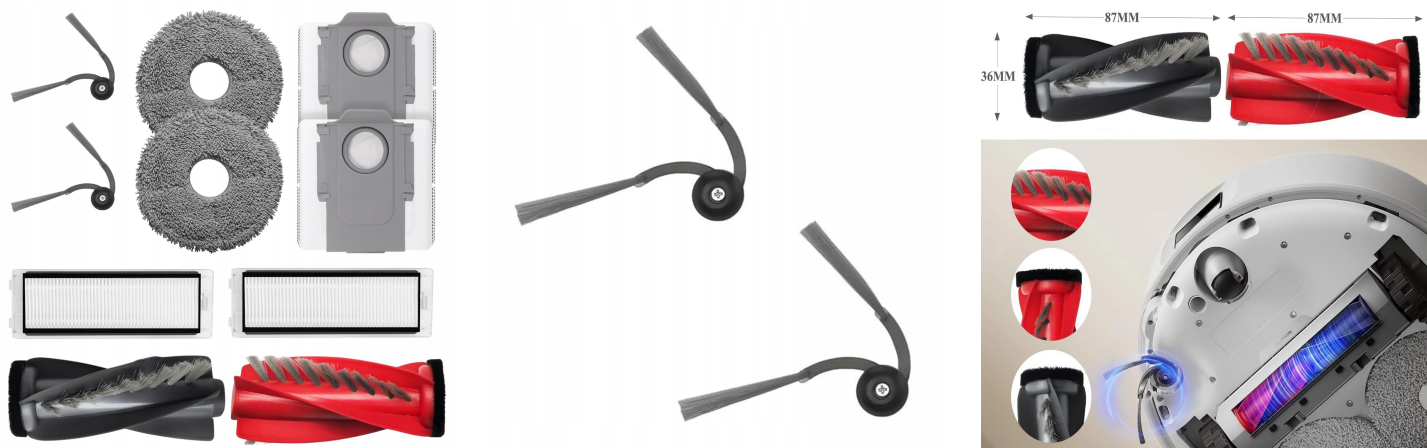

Worki Szczotki Filtry Roborock Qrevo Curv Edge Kompletny Zestaw Zamienny

Galeria Produktu

Opis Produktu

Worki Szczotki Filtry Roborock Qrevo Curv Edge Kompletny Zestaw Zamienny

KOMPLETNY ZESTAW ZAMIENNIKÓW DO ROBOROCK QREVO

Profesjonalny zestaw 10 elementów zamiennych zaprojektowanych specjalnie dla robotów sprzątających Roborock Qrevo Curv oraz Qrevo Edge. Zawiera wszystkie niezbędne komponenty do utrzymania maksymalnej wydajności sprzątania przez długi czas. Produkty marki Areose gwarantują najwyższą jakość wykonania i pełną kompatybilność z oryginalnymi częściami.

Filtry HEPA w ramce skutecznie zatrzymują drobne cząsteczki kurzu i alergeny

Szczotki rolkowe i boczne gwarantują dokładne sprzątanie w każdym zakątku

Mopy i worki na kurz w zestawie dla pełnej funkcjonalności robota

Srebrno-szary kolor idealnie komponuje się z designem urządzenia

⚙️ PARAMETRY PRODUKTU

Marka: Areose Przeznaczenie: do robota sprzątającego Kompatybilność: Roborock Qrevo Curv, Roborock Qrevo Edge Kolor dominujący: srebrny/szary Liczba sztuk w opakowaniu: 10 Stan: Nowy Stan opakowania: oryginalne Waga: 0.05 kg