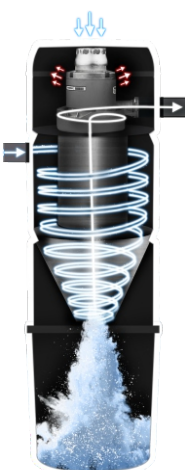

# TRUE CYCLONIC 288X

Poznaj True Cyclonic. Ten odkurzacz jest dla Ciebie.

## Pełna filtracja CFT™

Ten model jednostki świetnie sprawdzi się w domach, które potrzebują naprawdę wysokiej skuteczności sprzątania. True Cyclonic to łatwy w obsłudze i niezawodny odkurzacz centralny z technologią cyklonicznej filtracji CFT™. Odseparowuje zanieczyszczenia z wirującego strumienia powietrza bez użycia dodatkowych filtrów i worków, dzięki czemu możemy ściągnąć rozlaną wodę i inne mokre zanieczyszczenia bez obawy o nasz sprzęt.