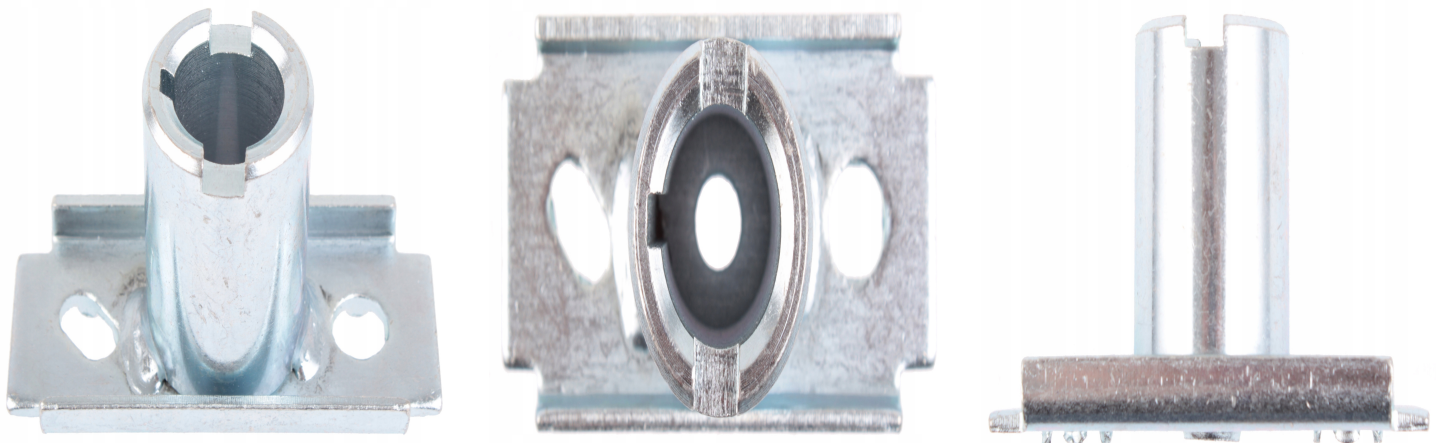

# UCHWYT WAŁU PIASTA NOŻA KOSIARKI SPALINOWEJ 22,2mm S510 S510VH S510V S510VY

## Galeria Produktu

## Opis Produktu

Indeks produktu : 104-003

Opis produktu:

Piasta uchwyt noża do NAC CEDRUS WAŁ 22 MM

Pasuje do kosiarek NAC, CEDRUS i kosiarek innych marek.

Pasuje m. in. do modeli: NAC S510, NAC S510V, NAC S510VH, NACS510VY, Cedrus

## Parametry Techniczne

| Parametr                 | Wartość     |
|--------------------------|-------------|
| Kod producenta           | uchwyt noza |
| Marka                    | LSP         |
| Typ                      | piast       |
| Waga produktu z opakowan | 0.5         |