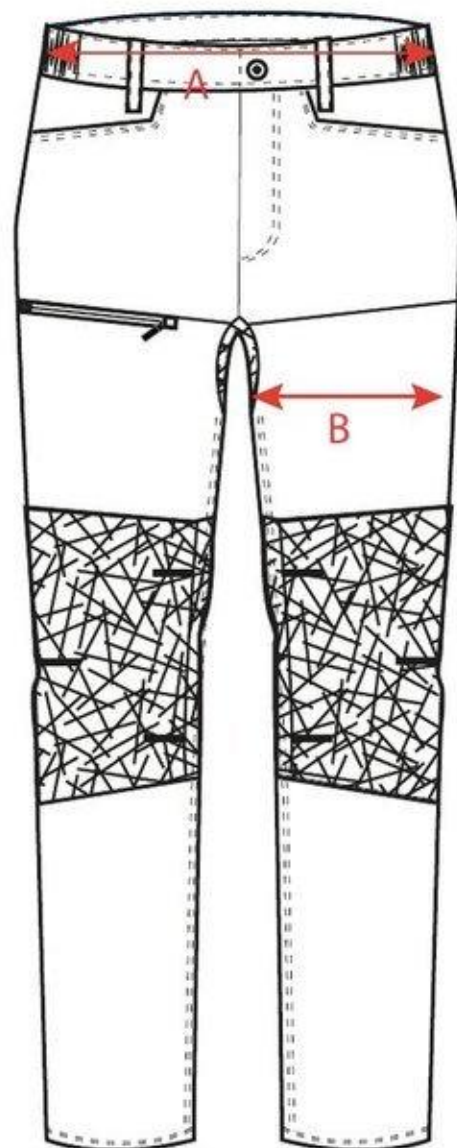

STYLE NO: CD886

DESCRIPTION: WORK TROUSER

Description		26	28	30	31	32	33	34	36	38	40	41	42	44	46	48
Half Waist - relaxed	A	34.5	37	39.5	40.75	42	43.25	44.5	47	49.5	52	53.25	54.5	57	59.5	62
Half Thigh	B	28	29.5	31	31.75	32.5	33.25	34	35.5	37	38.5	39.25	40	41.5	43	44.5
Inside Leg	C	79	79	79	79	79	79	79	79	79	79	79	79	79	79	79
Hem width	D	18	18	18	18	19	19	19	19	19	19	20	20	20	21	21