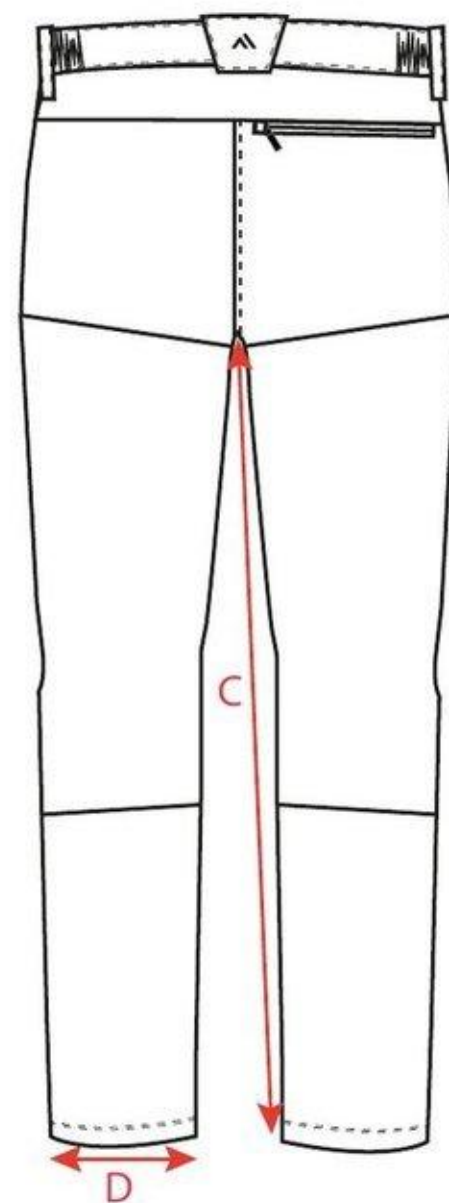

STYLE NO: CD886

DESCRIPTION: WORK TROUSER

Description		26	28	30	31	32	33	34	36	38	40	41	42	44	46	48
Half Waist - relaxed	A	34.5	37	39.5	40.75	42	43.25	44.5	47	49.5	52	53.25	54.5	57	59.5	62
Half Thigh	B	28	29.5	31	31.75	32.5	33.25	34	35.5	37	38.5	39.25	40	41.5	43	44.5
Inside Leg	C	79	79	79	79	79	79	79	79	79	79	79	79	79	79	79
Hem width	D	18	18	18	18	19	19	19	19	19	19	20	20	20	21	21