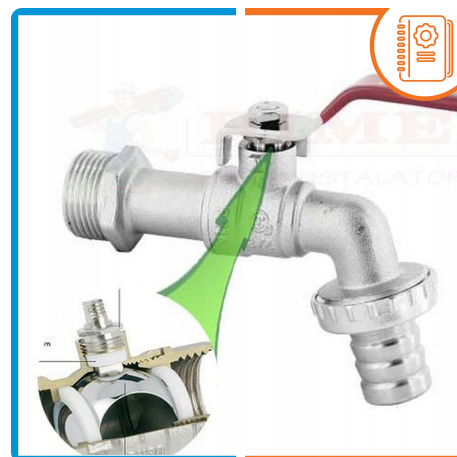

Kran Ogrodowy 3/4 Zawór Czerpalny Kulowy Solidny Kranik Z Dławicą Dławikiem

Galeria Produktu

Opis Produktu

Parametry Techniczne

Parametr	Wartość
Kod producenta	ART.2502-3/4.KRAN.
Marka	Diamond
Średnica przyłącza	3/4"
Rodzaj	kulowy
Stan	Nowy