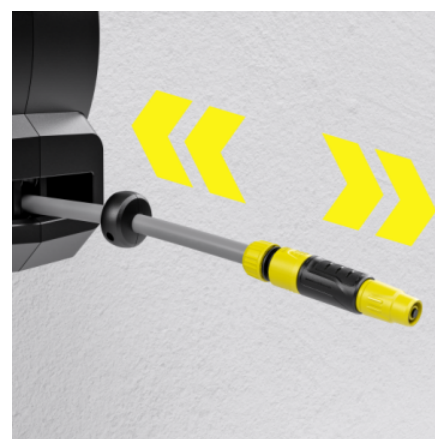

FlexChange

- Bez śrub, bez narzędzi, bez stresu: dzięki unikalnemu systemowi Kärcher FlexChange skrzynkę na wąż można zdjąć z uchwyty ściennego lub szpili do węża w kilka sekund (np. zimą).

Praktyczny uchwyt na dyszę

- Dysze i lance spryskujące można zawiesić na uchwycie ściennym w celu wygodnego przechowywania.

System mocowania węża

- Wystarczy krótko pociągnąć za koniec węża, a zwijacz węża zwinie w pełni automatycznie. Maksymalny komfort bez plątanin, korb i brudzenia rąk.