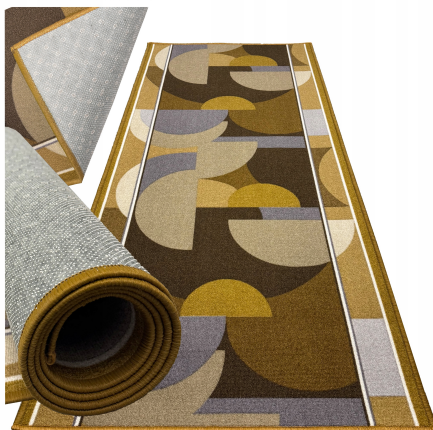

# DYWAN CHODNIKOWY CHODNIK GOTOWY 80x130 CM ANTYPOŚLIZGOWY TRWAŁY POLIAMID

## Opis Produktu

CHODNIK DYWANOWY KAMELEON BEI 80 x 130 CM – format idealny do korytarza z retro geometrycznym wzorem w beżowo-brązowych odcieniach

GUMOWY SPÓD Z ANTYPOSLIZGOWYM ŹELEM – wyjątkowa stabilność i bezpieczeństwo, minimalizuje ryzyko poślizgu w miejscach o dużym ruchu

100% POLIAMID O RUNIE 5 MM – miękki, wytrzymały materiał zapewniający komfort i amortyzację upadków dla dzieci

DO OGRZEWANIA PODŁOGOWEGO – kompatybilny z systemami grzewczymi, chroni podłogę przed zarysowaniami (drewno, panele)

Materiał wierzchni: 100% poliamid

Spód: gumowy z antypoślizgowym żelem

Ogrzewanie podłogowe: TAK

Kolorystyka: beżowy, brązowy

Ogrzewanie podłogowe: TAK

Obszycie krawędzi: TAK

Waga dywanu: 1,3kg

Zwijany w rolkę: TAK