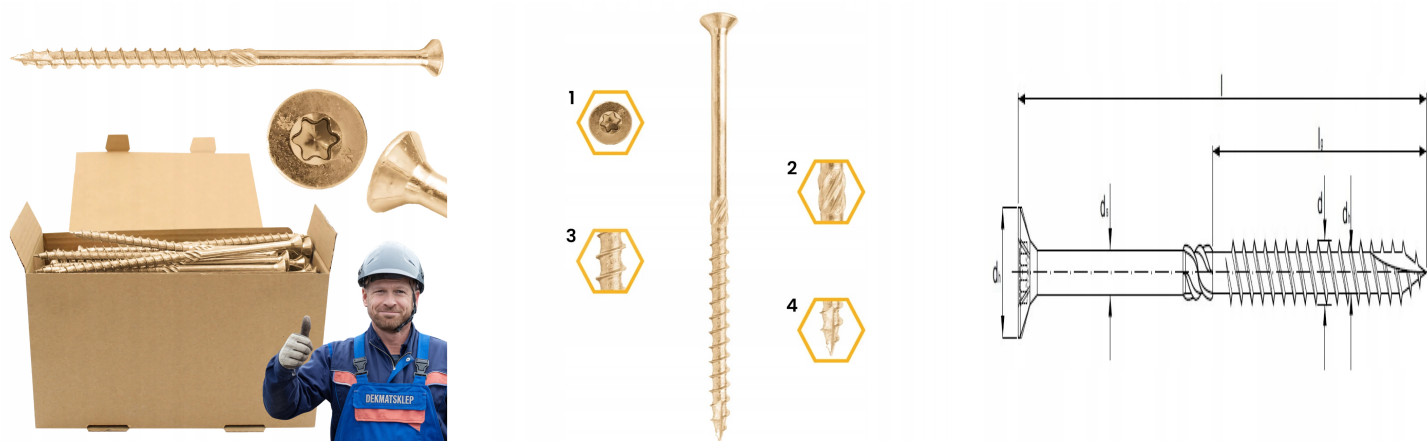

WKRETY CIESIELSKIE DO DREWNA 8x240 STOŻKOWE TORX 50szt WCS-08240 AZMET

Galeria Produktu

Opis Produktu

Oryginalny Produkt Renomowanej Firmy Azmet

Rodzaj wkręta: stożkowy

Kod producenta: WCS-08240

EAN: 5907628807804

Polska dystrybucja od oficjalnego dystrybutora Azmet

Parametry Techniczne

Parametr	Wartość
Kod producenta	WCS-08240
Producent	Azmet
Rodzaj	wkręty
Przeznaczenie	do drewna
Długość całkowita	240
Średnica	8
Opakowanie	sztuki
Liczba sztuk	50