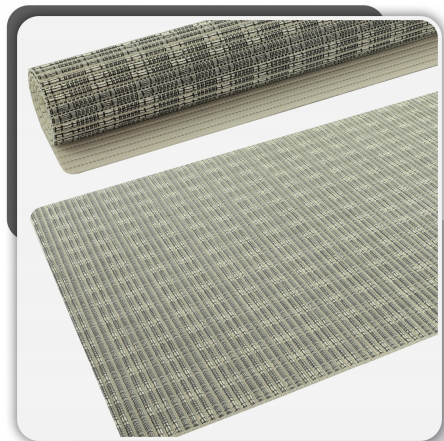

# Mata ANTYPOŚLIZGOWA do wanny pod prysznic piankowa 65x50 dla dzieci seniora

## Opis Produktu

**GOTOWY ROZMIAR** - każda mata posiada gotowy rozmiar 65x50cm, który możesz jeszcze z łatwością przyciąć wg własnych potrzeb

**NAROŻNIKI** - maty wysyłamy z prostokątnymi narożnikami, które możesz zaokrąglić docinając łuki lub pozostawić bez zmian

**ANTYPOŚLIZGOWA POWIERZCHNIA** - zapewnia bezpieczeństwo na mokrych i śliskich nawierzchniach, idealna do łazienki, wanny czy przy basenie

**SZYBKOSCHNĄCY MATERIAŁ** - błyskawicznie odprowadza wilgoć, dzięki czemu mata jest zawsze gotowa do ponownego użycia

## Specyfikacja:

Marka: Allvo Wzór: Prążek Grey Wymiar: szer.65 x dł.50cm Waga: 250g Grubość: ok. 5mm Materiał: 100% poliester Zastrzegamy sobie różnicę wymiarów +/-3%