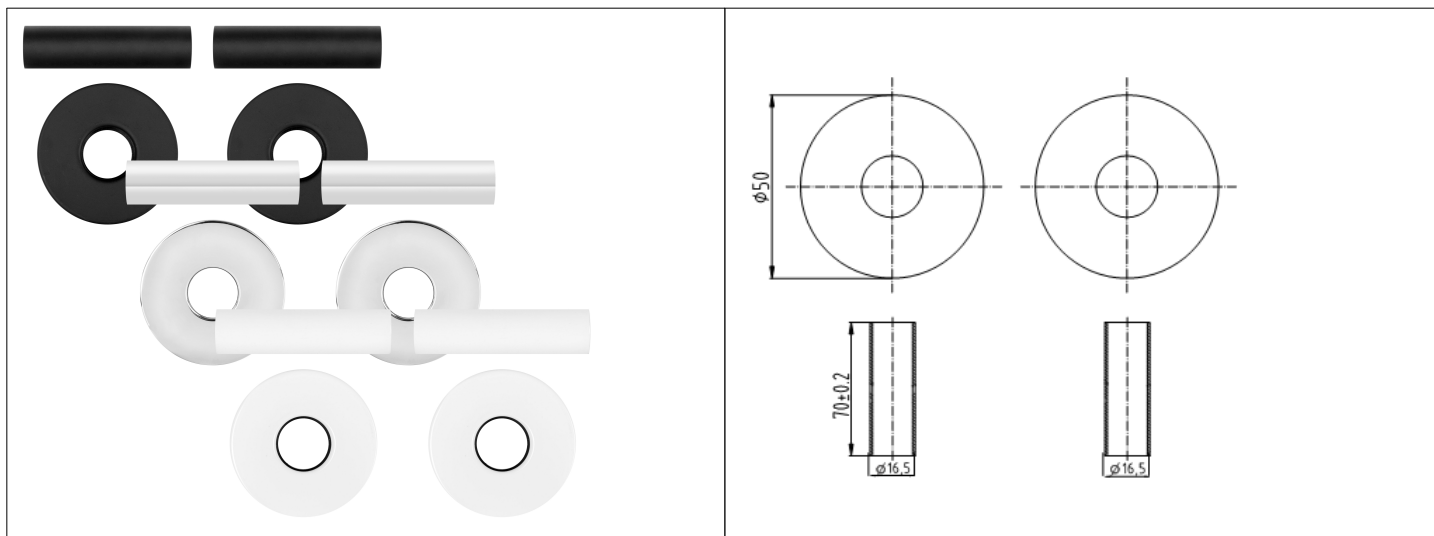

Karta Katalogowa

KOD:	ART.441-A
NAZWA:	ZESTAW MASKUJĄCY 2 ROZETY POJEDYNCZE Z TULEJAMI PREMIUM
INFORMACJE:	- Akcesoria do zaworów termostatycznych i grzejnikowych Wysokiej jakości zestaw maskujący składający się z dwóch rozet pojedynczych i dwóch tulei przeznaczonych do montażu zestawów termostatycznych i zaworów grzejnikowych (do rur 16 PEX oraz 15 Cu). Zestawy występują w kolorach białym, chromowym i antracytowym

TOWARY:

KOD	EAN	KARTON	PUDEŁKO
ART.441-A.ZEST.MASK.ANTR	5907547685941	80	1
ART.441-A.ZEST.MASK.B	5907547685958	80	1
ART.441-A.ZEST.MASK.CH	5907547685965	80	1

PARAMETRY:

KOD	KOLOR				
ART.441-A.ZEST.MASK.ANTR	ANTRACYT				
ART.441-A.ZEST.MASK.B	BIAŁY				
ART.441-A.ZEST.MASK.CH	CHROM				