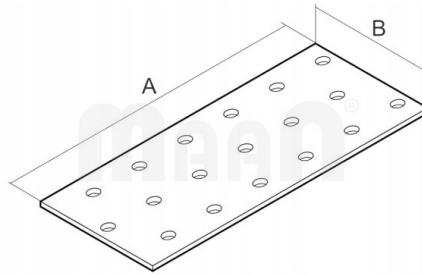

Łącznik prosty 100 x 20 mm 10 szt

Galeria Produktu

Opis Produktu

WYMIARY :

A - 100 mm

B - 20 mm

GRUBOŚĆ : 2 MM

Produkt najwyższej jakości.

Gwarantujemy zadowolenie i satysfakcję z używania naszych produktów.

Serdecznie zapraszamy na inne aukcję znajdujące się w naszej ofercie.

Parametry Techniczne

Parametr	Wartość
Rodzaj	łącznik
Materiał	stal
Długość	10
Szerokość produktu	2