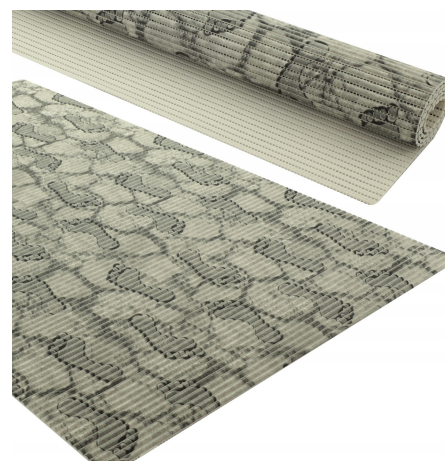

Mata ANTYPOŚLIZGOWA do wanny prysznic brodzik piankowa dla seniora 65x100cm

Galeria Produktu

Opis Produktu

GOTOWY ROZMIAR - każda mata posiada gotowy rozmiar 65x100cm, który możesz jeszcze z łatwością przyciąć wg własnych potrzeb

NAROŻNIKI - maty wysyłamy z prostokątnymi narożnikami, które możesz zaokrąglić docinając łuki lub pozostawić bez zmian

ANTYPOŚLIZGOWA POWIERZCHNIA - zapewnia bezpieczeństwo na mokrych i śliskich nawierzchniach, idealna do łazienki, wanny czy przy basenie

SZYBKOSCHNĄCY MATERIAŁ - błyskawicznie odprowadza wilgoć, dzięki czemu mata jest zawsze gotowa do ponownego użycia

PRZYJEMNA W DOTYKU - miękka struktura zapewnia komfort gołym stopom i chroni przed zimnym podłożem

**Specyfikacja:**

Marka: Allvo Wzór: Foot Grey Wymiar: 65 x 100cm Waga: 250g Grubość: ok. 5mm

Materiał: 100% poliester Zastrzegamy sobie różnicę wymiarów +/-3%

Parametry Techniczne

Parametr	Wartość
Marka	Allvo
Szerokość produktu	100
Grubość	5
Kod producenta	D6006-10-100
Kolor	szary
Informacje dodatkowe	właściwości antypoślizgowe
Kolor dodatkowy	inny kolor
Waga produktu z opakowan	0.3
Materiał wykonania	poliester
rodzaj	gotowe
EAN (GTIN)	5902186803046
Stan	Nowy