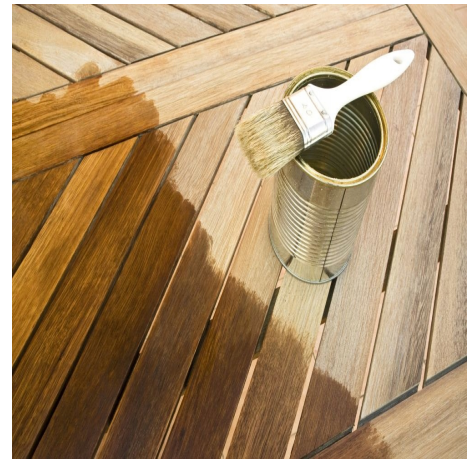

Pędzel malarski angielski 90 x 14mm

Galeria Produktu

Opis Produktu

POLSKI produkt najwyższej jakości.

Gwarantujemy zadowolenie i satysfakcję z używania naszych produktów.

Serdecznie zapraszamy na inne aukcję znajdujące się w naszej ofercie.