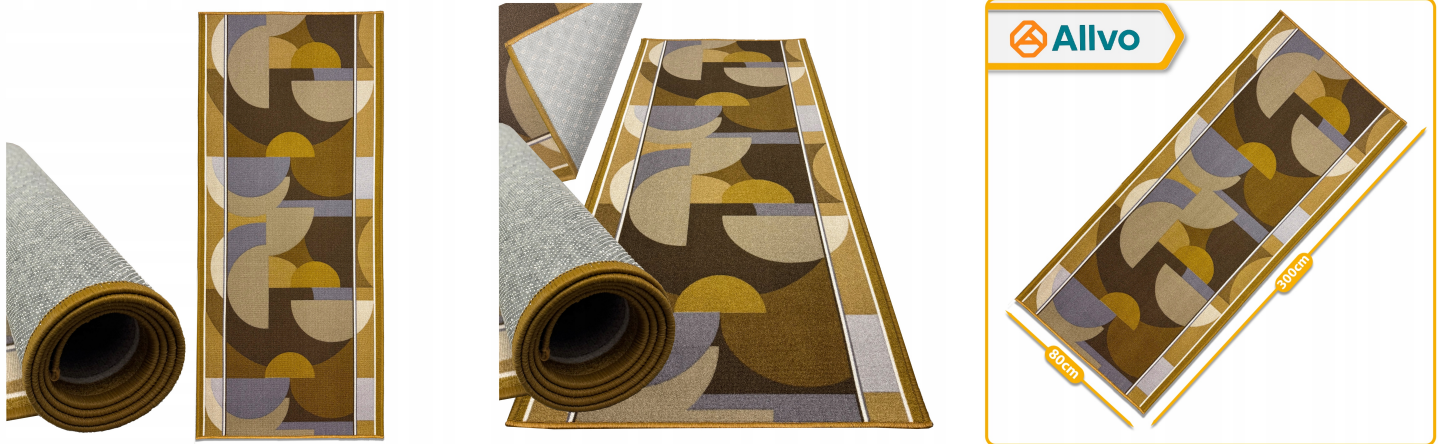

CHODNIK gotowy wymiar 80x300 DO PRZEDPOKOJU NA KORYTARZ OBSZYTE NIE ŚLIZGA

Galeria Produktu

Opis Produktu

CHODNIK DYWANOWY KAMELEON BEI 80 x 300 CM – format idealny do korytarza z retro geometrycznym wzorem w beżowo-brązowych odcieniach

GUMOWY SPÓD Z ANTYPOSLIZGOWYM ŻELEM – wyjątkowa stabilność i bezpieczeństwo, minimalizuje ryzyko poślizgu w miejscach o dużym ruchu

100% POLIAMID O RUNIE 5 MM – miękki, wytrzymały materiał zapewniający komfort i amortyzację upadków dla dzieci

Specyfikacja:

Marka: ALLVO

Wzór: KAMELEON BEIGE

Wymiary chodnika: 80 x 300 cm

Wysokość runa: 5 mm

Materiał wierzchni: 100% poliamid

Spód: gumowy z antypoślizgowym żelem

Ogrzewanie podłogowe: TAK

Kolorystyka: beżowy, brązowy

Ogrzewanie podłogowe: TAK

Obszycie krawędzi: TAK

Waga dywanu: 2,7kg

Zwijany w rolkę: TAK

Pielęgnacja: odkurzanie + profesjonalne czyszczenie

Przeznaczenie: przedpokój, korytarz, kuchnia