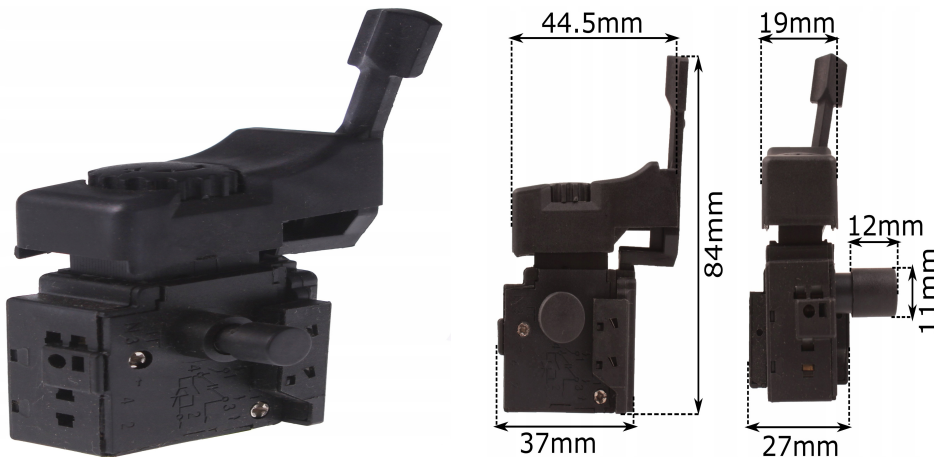

Wyłącznik do chińskiej wiertarki 4A 250V 43-CD410

Galeria Produktu

Opis Produktu

Brak opisu

Parametry Techniczne

Parametr	Wartość
Kod producenta	TS422
Marka	LSP
Rodzaj	włącznik
Kod taryfy celnej	85365019
EAN (GTIN)	5903794707443
Stan	Nowy