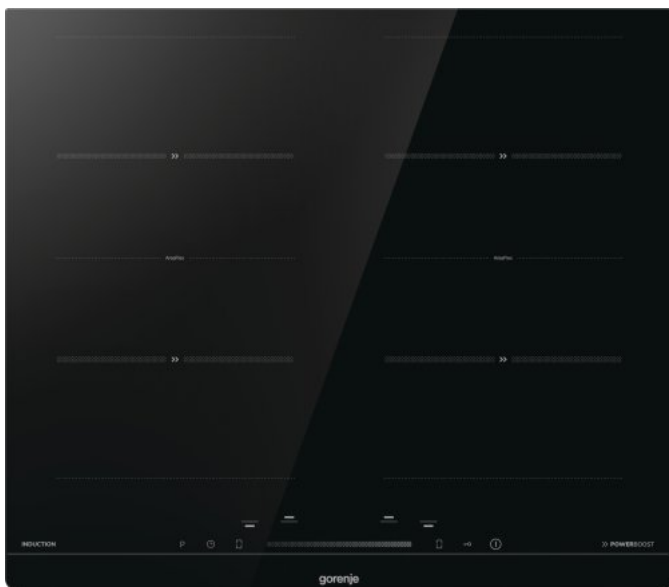

# ISC646BSC

**gorenje**  
Life Simplified

-  Zegar (Timer)
-  PowerBoost
-  Zabezpieczenie przed dziećmi (ChildLock)
-  Wskaźniki ciepła szczątkowego
-  AreaFlex
-  ChildLock
-  PowerBoost
-  Wskaźniki ciepła szczątkowego
-  SliderControl
-  Timer

Czarny

Szlifowane krawędzie

SliderTouch- dotykowa płynna regulacja mocy

MultiSlider- dotykowa płynna regulacja mocy

AreaFlex - połączenie dwóch stref indukcyjnych w jedną dużą strefę

Minutnik do gotowania jajek

Minutnik

4 pola indukcyjne Lewe przednie: Ø 19×19 cm, 1.8/2.1 kW, Prawe przednie: Ø 19×19 cm, 1.8/2.1 kW, Lewe tylne: Ø 19×19 cm, 1.8/2.1 kW, Prawe tylne: Ø 19×19 cm, 1.8/2.1 kW

Wskaźnik mocy resztkowej