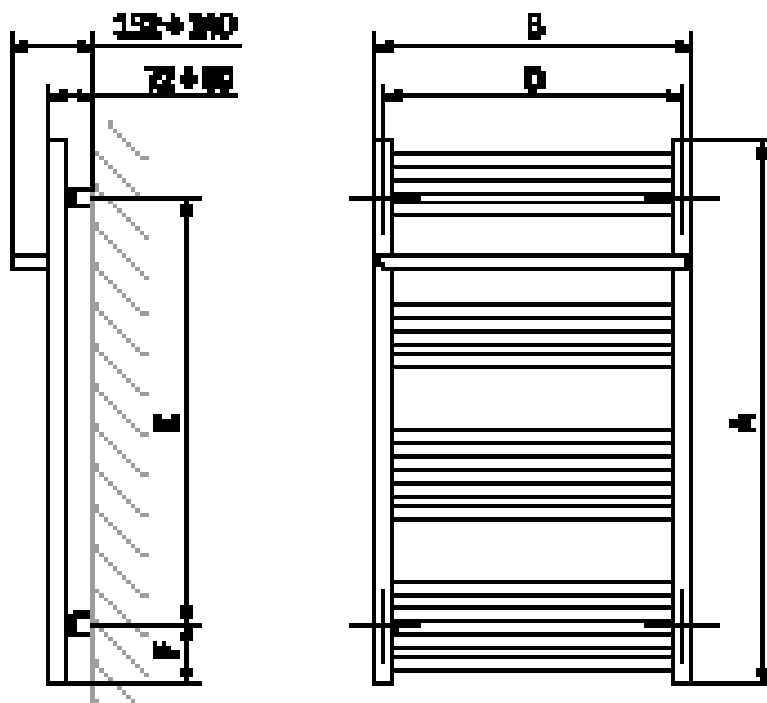

Grzejnik PBR

Gwarancja		
8 lat		

Gwarancja: 8 lat

Grzejnik dostępny w wersji c.o.,
możliwość zastosowania grzałki elektrycznej (opcjonalnie).

Podłączenie:

Kolor: Biały (RAL 9016)

Ciśnienie robocze: 1000 kPa

Kolektor / Rurka:

- A – wysokość
- B – szerokość
- C1-C5 – rozstaw połączeń
- D – rozstaw mocowań w poziomie
- E – rozstaw mocowań w pionie
- F – odległość od osi dolnego mocowania do dolnej krawędzi kolektora