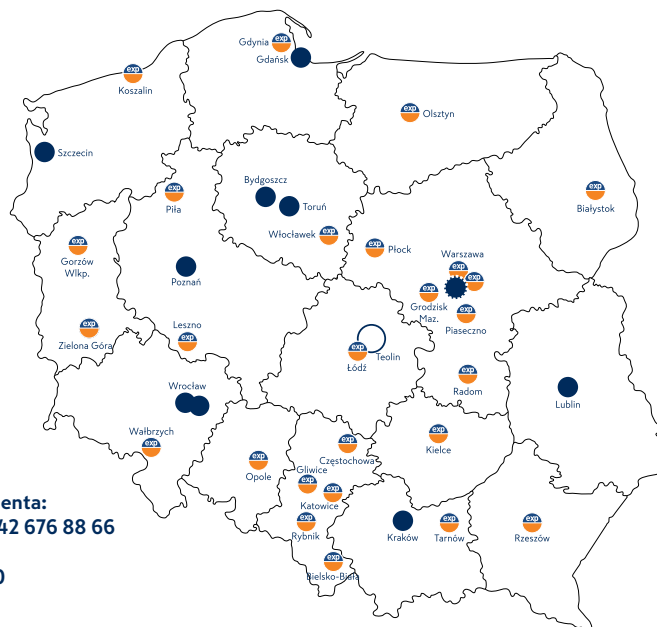

Punkty sprzedaży Onninen

-  **Biuro główne**
-  **Punkty sprzedaży Onninen**
-  **Punkty sprzedaży Onninen Express**
-  **Centrum Dystrybucyjne**

Biuro główne:
ul. Emaliowa 28
02-295 Warszawa
tel. 22 567 90 00
fax: 22 567 90 09
info@onninen.com
www.onninen.pl