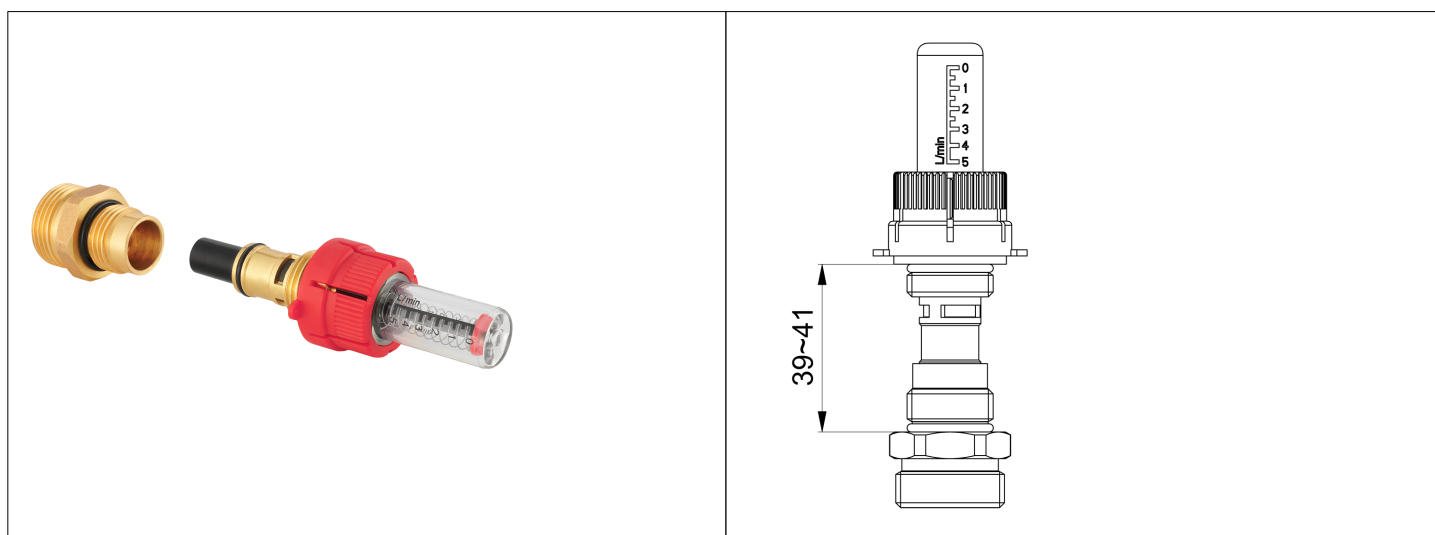

Karta Katalogowa

KOD:	OWAL-ROZ-PRZEPLYW
NAZWA:	ROTAMETR WSKAZNIK PRZEPLYWU ZESTAWU ROZDZIELACZA OWAL
INFORMACJE:	<p>Przepływomierz OWAL-ROZ posiada specjalne doszczelnienie, które czyni go przepływomierzem uniwersalnym- tj. pasuje on do różnych wysokości belki rozdzielacza. Oznacza to, że przepływomierz OWAL pasuje do rozdzielaczy DIAMOND z belką mosiężną (39mm) jak i do tych z belką ze stali nierdzewnej (>41mm). Część zamienna do rozdzielaczy.</p> <p>Przepływomierz OWAL-ROZ posiada specjalne doszczelnienie, które czyni go przepływomierzem uniwersalnym- tj. pasuje on do różnych wysokości belki rozdzielacza. Oznacza to, że przepływomierz OWAL pasuje do rozdzielaczy DIAMOND z belką mosiężną (39mm) jak i do tych z belką ze stali nierdzewnej (>41mm). Część zamienna do rozdzielaczy.</p>

TOWARY:

KOD	EAN	KARTON	WOREK
OWAL-ROZ-PRZEPLYW	5907547603136	60	1

PARAMETRY:

KOD					
OWAL-ROZ-PRZEPLYW					

WŁAŚCIWOŚCI:	CZĘŚĆ ZAMIENNA
---------------------	----------------

MATERIAŁY:	ELEMENT	MATERIAŁ
	KORPUS	MOSIĄDZ
	OSŁONA	PA, PE
	USZCZELNIENIE	EPDM
	SPRĘŻYNA, PODKŁADKA	SS