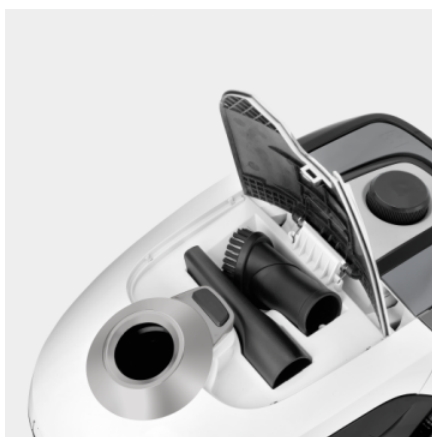

VC 2

Bardzo wygodny w użyciu odkurzacz o niewielkich wymiarach. Doskonale sprawdza się w codziennym czyszczeniu. Posiada trójwarstwowy system oczyszczania powietrza wylotowego. Urządzenie w kolorze białym.

Wyposażenie standardowe

Długość węża ssącego	m	1,5
Typ węża ssącego		z zagiętą rękojeścią
Teleskopowa rura ssąca, materiał		Metal
Przełączana ssawka podłogowa		■
Worek filtracyjny		Fizelina
Filtr typu HEPA		Filtr HEPA 13
Praktyczna pozycja parking		■
Automatyczne zwijanie przewodu		■
Ssawka podłogowa		■
Ssawka szczelinowa		■
Miękka ssawka szczotkowa		■

- Objęte dostawą.

Prosta wymiana worka

- Łatwy w opróżnianiu.
- Brak kontaktu z brudem.

Uchwyty na wyposażenie w obudowie

- Akcesoria mogą być wygodnie przechowywane w schowku na odkurzaczu.
- To oznacza, że ssawki są zawsze pod ręką.