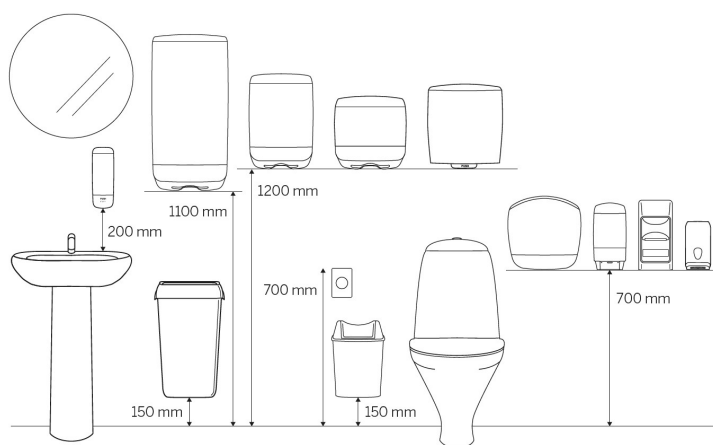

900771

Katrin kosz na odpady stal nierdzewna

- Kosz na śmieci o pojemności 25 l, pomaga zachować czystość w toalecie
- Stal szorstkowana (srebrna)
- Może być montowany na ścianie, żeby nie zajmować miejsca na podłodze
- Lekki, solidny i prosty w opróżnianiu

ISO 9001 **ISO 14001**

Kraj pochodzenia produktu: Hiszpania

Produkty

Długość / Głębokość	176 mm	Kolor	Stal nierdzewna
Szerokość	355 mm	Waga brutto	4,200 kg
Wysokość	460 mm		

Jednostka handlowa

Długość / Głębokość	370 mm	Waga brutto	4,2 kg	EAN	
Szerokość	190 mm	Opakowanie konsumenckie / opakowanie zbiorcze	1		
Wysokość	490 mm				

Paleta

Długość / Głębokość 1 200 mm

Waga brutto 125,8 kg

EAN

Szerokość 800 mm

Op. zbiorcze / paleta 24

Wysokość 1 130 mm

Wymiary i instalacja