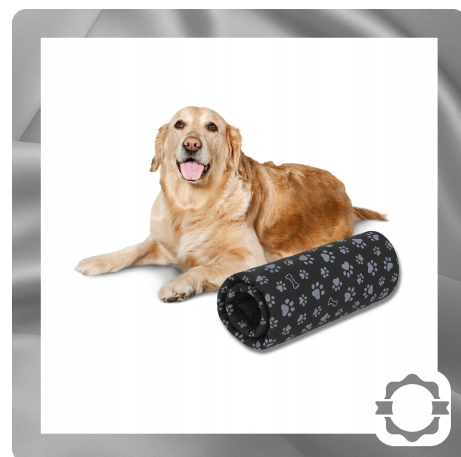

# Legowisko dla Psa Kota Wodoodporne Mata do Samochodu Materac 70x50 Miękkie

## Opis Produktu

SpecyfikacjaKod producenta: Legowisko Mata Materac dla Psa WodoodpornyMarka: Firma\_aserModel: Czarno Szare ŁapkiWymiary: 70x50 cmKolor: czarny, szaryRodzaj: mataKształt: prostokątneMateriał: poliesterRozmiar: MWielkość psa: duży piesWypełnienie: kulka silikonowa (sztuczny puch)Waga: 0.15 kgCechy dodatkowe: możliwość praniaStan: NowyStan opakowania: oryginalne

## Parametry Techniczne

Parametr	Wartość
Kod producenta	Legowisko Mata Materac dla Psa Wodoodporny
Marka	Firma_aser
Model	Czarno Szare Łapki
Długość	100

## firma\_aser

---

Szerokość produktu	70
Nazwa handlowa	Legowisko Mata Materac dla Psa Kota Czarny Wodoodporny 70x50 cm
Kolor	czarny, szary
Rodzaj	mata
Kształt	prostokątne
Materiał	poliester
Rozmiar	M
Wielkość psa	duży pies
Wypełnienie	kulka silikonowa (sztuczny puch)
Waga	0.15
Cechy dodatkowe	możliwość prania
Waga produktu z opakowan	0.16
Stan	Nowy
Stan opakowania	oryginalne