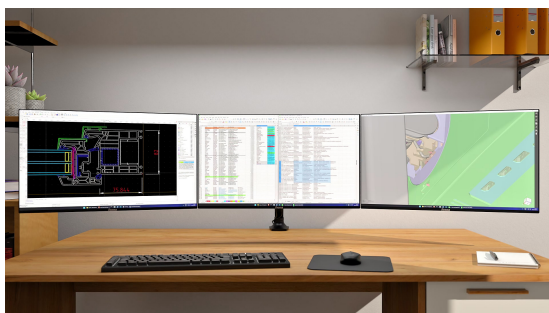

Przyjazny dla środowiska monitor IPS 27" idealny do nowoczesnych miejsc pracy

ProLite X2797HSU to idealny wybór, jeśli szukasz kompaktowego, wydajnego monitora, który doskonale sprawdzi się w konfiguracji wielomonitorowej. Wąska ramka z czterech stron zapewnia nowoczesny, uporządkowany wygląd stanowiska pracy oraz płynne przejście obrazu między ekranami.

Panel IPS gwarantuje ostry obraz, wierne odwzorowanie kolorów i szerokie kąty widzenia, a częstotliwość odświeżania 120Hz zapewnia płynność i szybkość reakcji. Niezależnie od tego czy pracujesz z dokumentami, edytujesz treści, czy przeglądasz internet, technologia Flicker-Free oraz redukcja światła niebieskiego potwierdzone certyfikatem TÜV Rheinland Eye Comfort pomagają chronić wzrok podczas długich sesji.

Panoramyczne stanowisko, większa przestrzeń pracy

Połącz kilka monitorów z ultracienką ramką, aby stworzyć panoramyczne stanowisko pracy. Zyskaj pełen podgląd aplikacji, usprawnij multitasking i zwiększ swoją produktywność.

Zintegrowane audio, porządek na biurku

Ciesz się czystym i przyjemnym dźwiękiem podczas rozmów, oglądania wideo i słuchania muzyki. Zintegrowany system audio pozwala utrzymać porządek na biurku bez potrzeby korzystania z dodatkowych głośników.