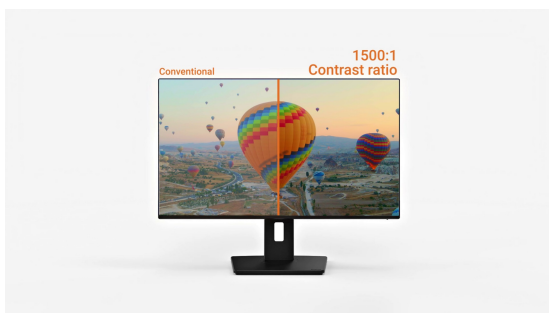

Panel IPS zapewnia ostry obraz, żywe kolory i stałą jasność pod każdym kątem. Dzięki szybkiej częstotliwości odświeżania 120 Hz obraz pozostaje płynny i responsywny, niezależnie od tego, czy pracujesz nad złożonymi zadaniami, czy korzystasz z multimedii. Technologia eliminująca migotanie i reduktor niebieskiego światła zwiększają komfort dla oczu, zwłaszcza podczas długotrwałego użytkowania.

Panoramyczne stanowisko, większa przestrzeń pracy

Połącz kilka monitorów z ultracienką ramką, aby stworzyć panoramyczne stanowisko pracy. Zyskaj pełen podgląd aplikacji, usprawnij multitasking i zwiększ swoją produktywność.

Odkryj ukryte detale dzięki głębszemu kontrastowi

Dzięki natywnemu współczynnikowi kontrastu 1500:1 monitor oddaje subtelne niuanse cieni i delikatne przejścia tonalne. Więcej informacji obrazu widzisz od razu, co ułatwia podejmowanie precyzyjnych decyzji podczas edycji i korekcji kolorów. Ciemne obszary pozostają wyraźne i dobrze zdefiniowane, bez zlewania się ze sobą.

SPECYFIKACJA

01 OBRAZ

Wygląd	cienka ramka z czterech stron
Przekątna	27", 68.6cm
Panel	IPS Panel Technology LED, matowe wykończenie
Rozdzielczość fizyczna	1920 x 1080 @120Hz (2.1 megapixel Full HD)
Format obrazu	16:9
Jasność	350 cd/m ²
Kontrast statyczny	1500:1
Kontrast ACR	80M:1
Czas reakcji (MPRT)	1ms
Kąty widzenia	poziomo/pionowo: 178°/178°, prawo/lewo: 89°/89°, góra/dół: 89°/89°
Kolory	16.7mln (sRGB: 99.7%; NTSC: 72%)
Synchronizacja pozioma	30 - 140kHz
Powierzchnia robocza szer. x wys.	597.9 x 336.3mm
Plamka	0.311mm
Kolor	matowa, czarny (matowy, czarny)