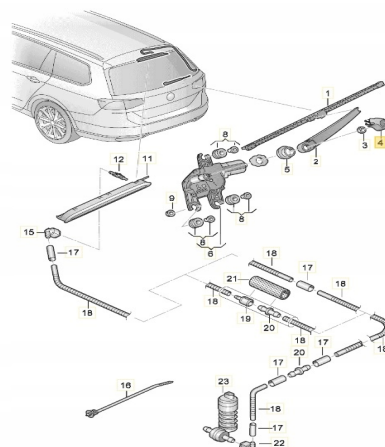

ZAŚLEPKA KAPA WYCIERACZKI NAKŁADKA DO SHARAN ALHAMBRA LEON Up!

Galeria Produktu

Opis Produktu

ZAŚLEPKA KAPA WYCIERACZKI NAKŁADKA DO SHARAN ALHAMBRA LEON Up!

SHARAN ALHAMBRA LEON Up! SHARAN MODEL OD 2011-- ALHAMBRA MODEL OD 2011-- SPORTSVAN MODEL OD 2014-- LEON MODEL OD 2013-- Up! MODEL OD 2012-- SKODA CITIGO MODEL OD 2012-- NR. KATALOGOWY 5K6 955 435

NAKŁADKA JEST FABRYCZNIE NOWA I ORYGINALNA VW / SEAT / AUDI NIEMCY - DOPASOWANA

CENA DOTYCZY 1 SZT.

5K6955435

Parametry Techniczne

Parametr	Wartość
Producent	Volkswagen OE
Numer katalogowy części	5K6955435 VAG
Długość pióra	125 mm

Strona zabudowy	tył
Typ	Przegubowe (tradycyjne)
Waga produktu z opakowan	0.25
EAN (GTIN)	4048244883788
Stan	Nowy