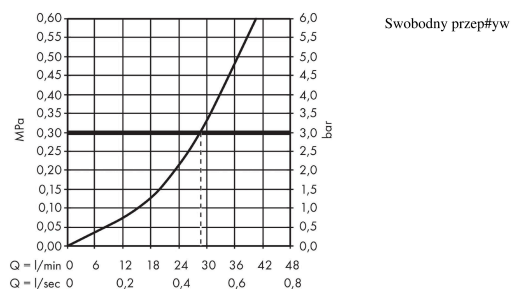

Rebris S

Zestaw prysznicowy, podtynkowy

Wykończenie: **Czarny Matowy** Nr art. : **72648670**

Opis

Cechy

- składa się z: jednouchwytywa bateria prysznicowa, zestaw podstawowy
- 1 odbiornik
- maksymalne natężenie przepływu przy 3 barach: 28,7 l/min
- maksymalne natężenie przepływu przy 1 barze: 16,9 l/min
- głowica ceramiczna
- regulowane ograniczenie temperatury
- typ przyłącza: zestaw podstawowy

Szczegóły produktu

Cena bez VAT

1.128,00 PLN

Nagrody za design

reddot winner 2022

Zdjecie produktu

Rysunek wymiarowy

Diagram przepływu