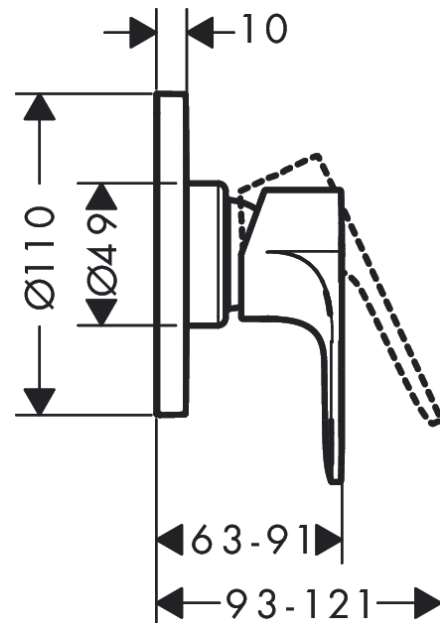

Rebris S

Zestaw prysznicowy, podtynkowy

Wykończenie: **Czarny Matowy** Nr art. : **72648670**

Opis

Cechy

- składa się z: jednouchwytywa bateria prysznicowa, zestaw podstawowy
- 1 odbiornik
- maksymalne natężenie przepływu przy 3 barach: 28,7 l/min
- maksymalne natężenie przepływu przy 1 barze: 16,9 l/min
- głowica ceramiczna
- regulowane ograniczenie temperatury
- typ przyłącza: zestaw podstawowy

Szczegóły produktu

Cena bez VAT

1.128,00 PLN

Nagrody za design

reddot winner 2022

Zdjecie produktu

Rysunek wymiarowy

Diagram przepływu

Rebris S**Zestaw prysznicowy, podtynkowy**Wykończenie: **Czarny Matowy** Nr art. : **72648670****Rysunek eksplozyjny**

Rok produkcji: >06/22

Rebris S**Zestaw prysznicowy, podtynkowy**Wykończenie: **Czarny Matowy** Nr art. : **72648670****Lista części zamiennych**

Rok produkcji: >06/22

Poz.	Opis	Nr art.	PC	PU
1	-	72649670	-	1
2	Korpus	13620180	-	1