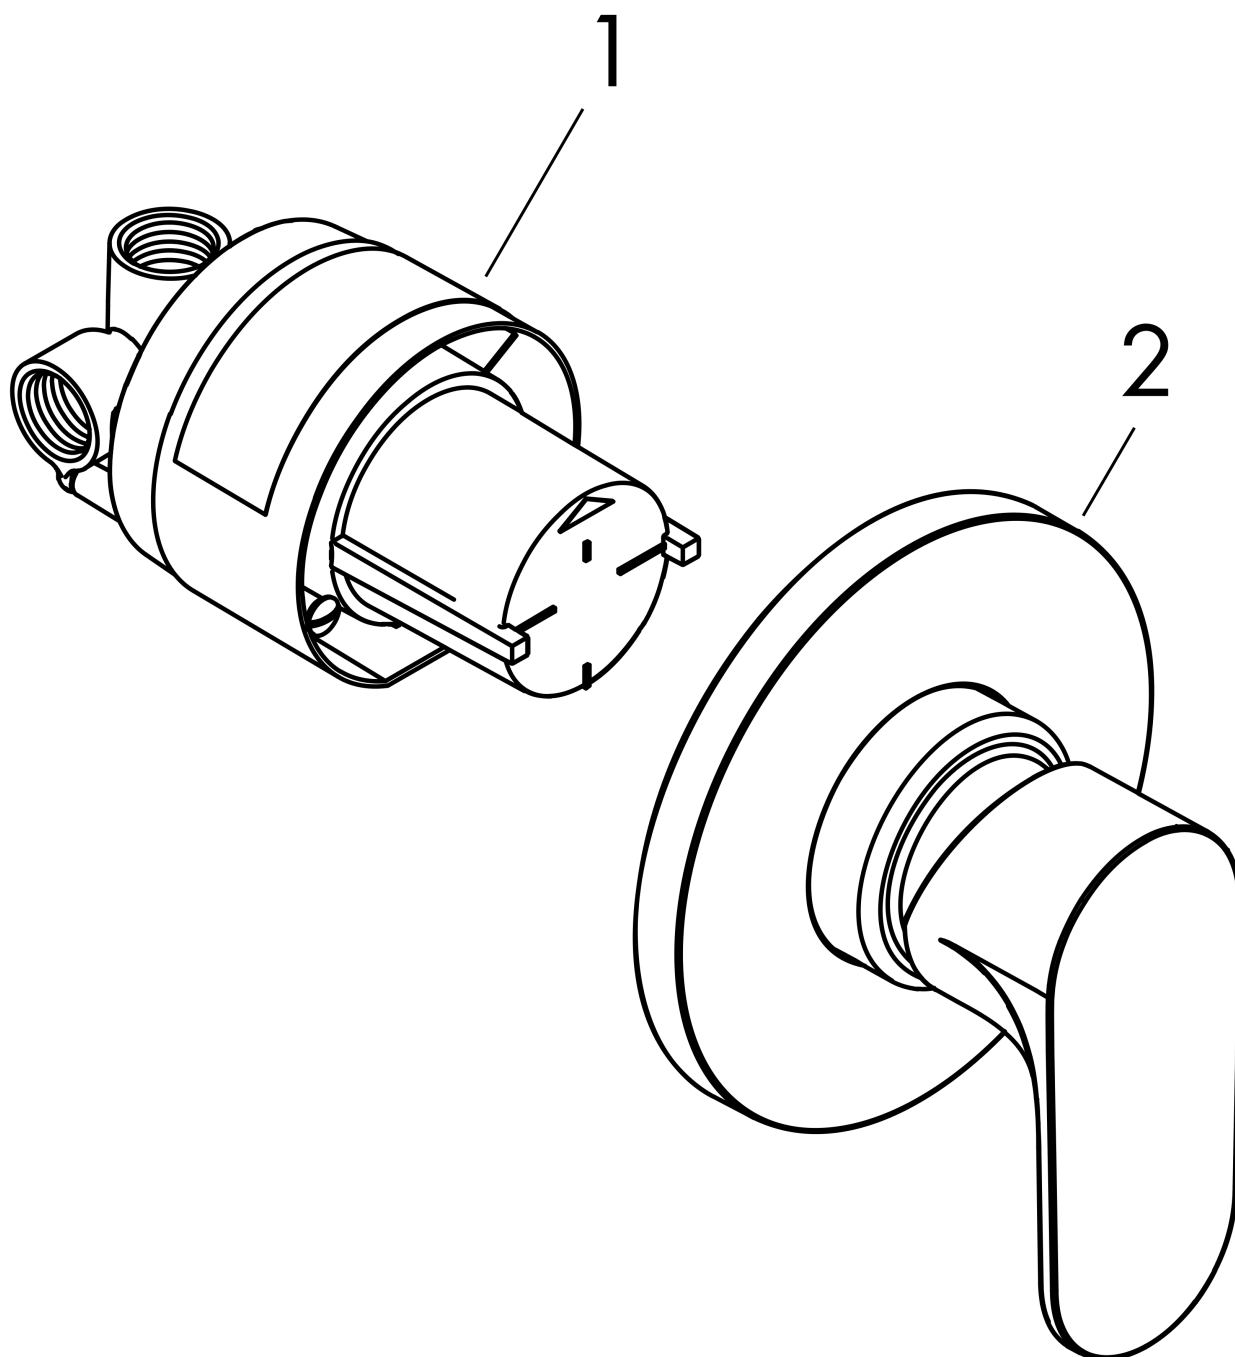

Rebris S

Zestaw prysznicowy, podtynkowy

Wykończenie: **Czarny Matowy** Nr art. : **72648670**

Rysunek eksplozyjny

Rok produkcji: >06/22

Rebris S

Zestaw prysznicowy, podtynkowy

Wykończenie: **Czarny Matowy** Nr art. : **72648670**

Lista części zamiennych

Rok produkcji: >06/22

Poz.	Opis	Nr art.	PC	PU
1	-	72649670	-	1
2	Korpus	13620180	-	1