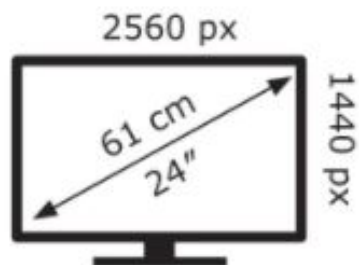

# ENERG

DELL

P2423DE

**20** kWh/1000h

2019/2013