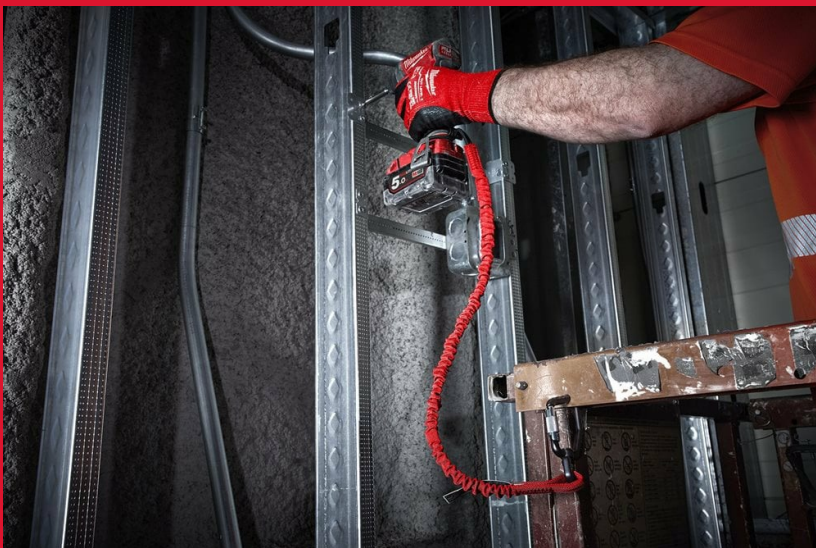

4.5 kg Locking Tool Lanyard - 1pc

SMYCZ DO NARZĘDZI

- Specjalny mechanizm absorbujący siłę uderzenia - stopniowo zwalnia spadające narzędzie aż do pełnego zatrzymania
- Podwójne zabezpieczenie zablokowania karabińczyka - gwarantuje pewne zamknięcie
- Obrotowy karabińczyk zapobiega plątaniu się smyczy i zapewnia wyższą produktywność
- Oznaczenie kolorami w zależności od maksymalnego dopuszczalnego obciążenia
- Dodatkowe akcesoria w ofercie umożliwiają przypięcie smyczy do dowolnego narzędzia

Kod kolorystyczny	Czerwony
Długość (mm)	921
Numer Artykułu	4932471351