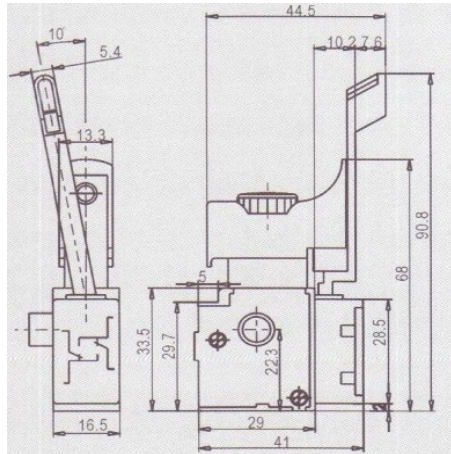

Wyłącznik do chińskiej wiertarki 6A 250V 43-CD105

Galeria Produktu

Opis Produktu

Brak opisu

Parametry Techniczne

Parametr	Wartość
Kod producenta	43-CD105
Marka	LSP
Rodzaj	włącznik
Kod taryfy celnej	85365019
EAN (GTIN)	5903794707122
Stan	Nowy