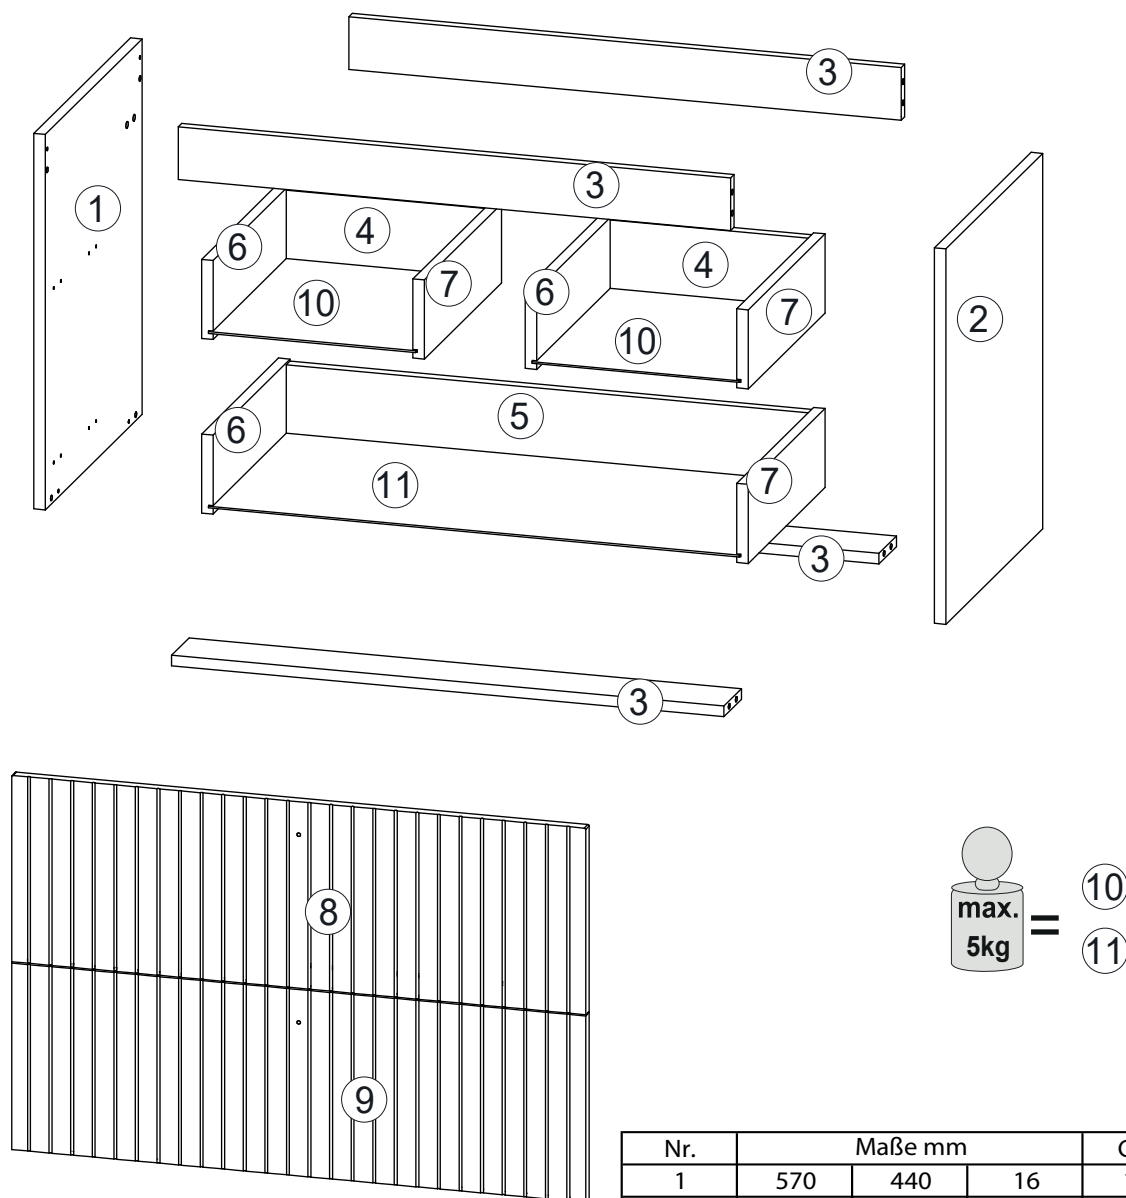

**TIGO**

Type / Tipo / Tipus / Тип / Тип / Tip

**80 2S**

Farbe / Color / Couleur / Kolor

**EVOKE**

Nr.	Maße mm			Colli	Anzahl
1	570	440	16	1/1	1
2	570	440	16	1/1	1
3	768	80	16	1/1	4
4	278	104	16	1/1	2
5	728	104	16	1/1	1
6	350	120	16	1/1	3
7	350	120	16	1/1	3
8	283	798	16	1/1	1
9	283	798	16	1/1	1
10	288	354	2,5	1/1	2
11	738	354	2,5	1/1	1
B1				1/1	1