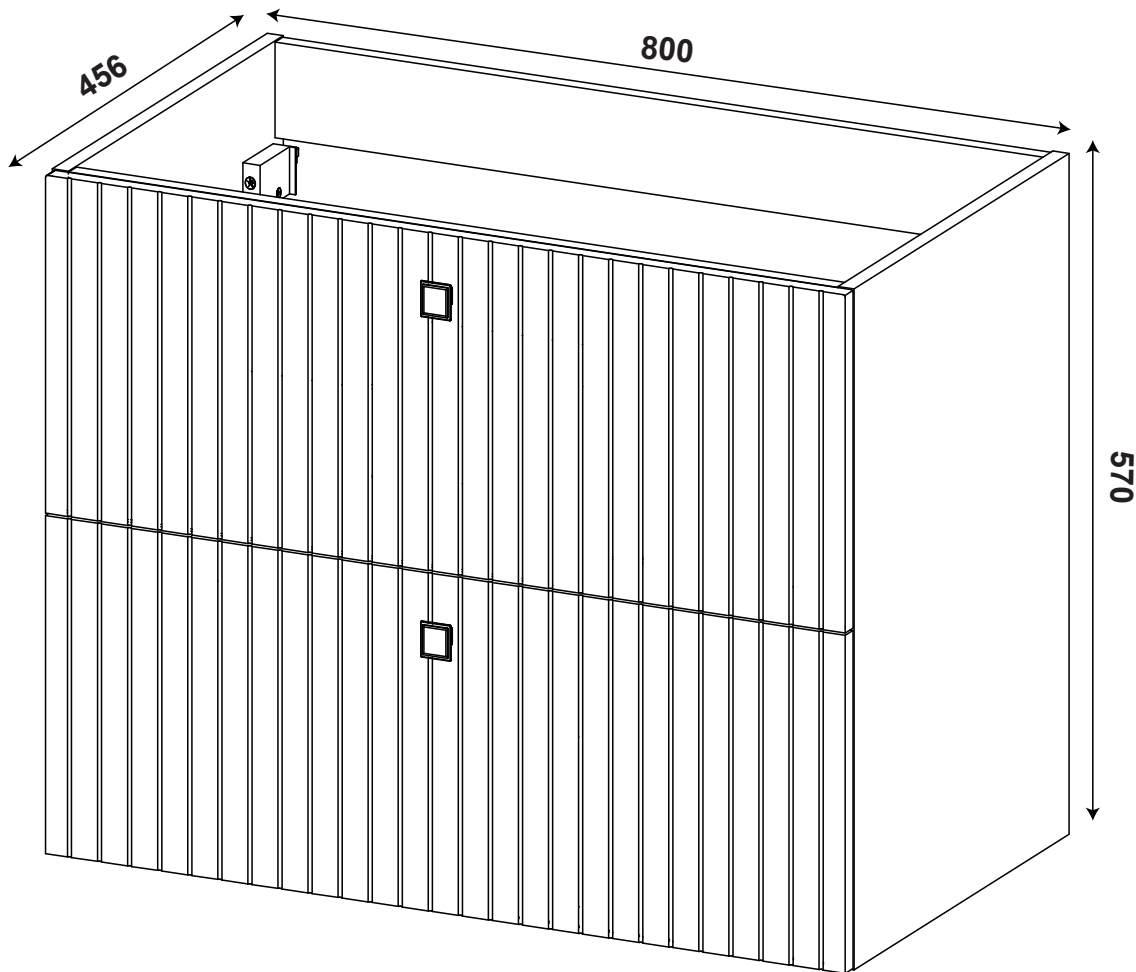

80050

Modellname / Model name / Nom du modèle / Modellnamn / Nome modello / Název modelu / Modelnaam / Ime modela / Numéro Modelo / Modell neve / Название модели / Názov modelu / Ime modela / Denumire model / Наименование на модела / Nazwa modelu

TIGO

Type / Tipo / Tipus / Тур / Тип / Tip

80 2S

Farbe / Color / Couleur / Kolor

EVOKE

20.05.2025

Wichtig - Für spätere Verwendung aufbewahren - sorgfältig lesen!