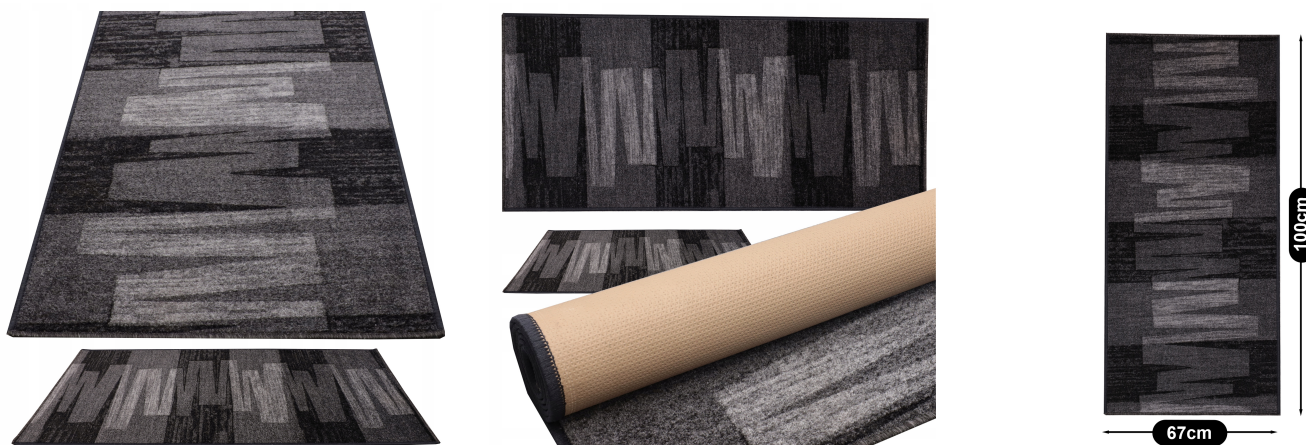

Chodnik Dywan Welurowy Antypoślizgowy Spód Żelowy Miękki Welur 67 X 100cm

Galeria Produktu

Opis Produktu

WYMIAR 67 x 100CM – uniwersalny rozmiar idealny pod stół, do przedpokoju czy salonu

ANTYPOŚLIZGOWY SPÓD NA ŻELU – specjalna warstwa żelowa zapewnia stabilność, dzięki czemu dywan nie przesuwają się nawet na śliskich powierzchniach

MIĘKKI I PRZYJEMNY W DOTYKU WELUR – runo z wysokiej jakości poliestru gwarantuje wyjątkowy komfort użytkowania i estetyczny wygląd

TRWAŁOŚĆ KOLORU I ODPORNOŚĆ NA ŚCIERANIE – nowoczesna przędza zachowuje intensywność barw na długo, nawet przy codziennym użytkowaniu

ANTYELEKTROSTATYCZNA POWIERZCHNIA – nie przyciąga kurzu i sierści, co czyni go idealnym wyborem dla alergików i właścicieli zwierząt

ŁATWOŚĆ W CZYSZCZENIU I UTRZYMANIU – niskie runo ułatwia odkurzanie, a plamy można łatwo usunąć wilgotną ściereczką

Specyfikacja:

Marka: Allvo Wzór: Veneto Grey Wymiary: 67 x 100cm Skład runa: 100% poliestru

Grubość: ok. 7mm Zwijany w rolkę: TAK Obszycie krawędzi: TAK, na całym obwodzie
Nadaje się na: ogrzewanie podłogowe Spód: żel antypoślizgowy Waga: 1kg
Zastrzegamy sobie różnicę wymiarów +/-3%