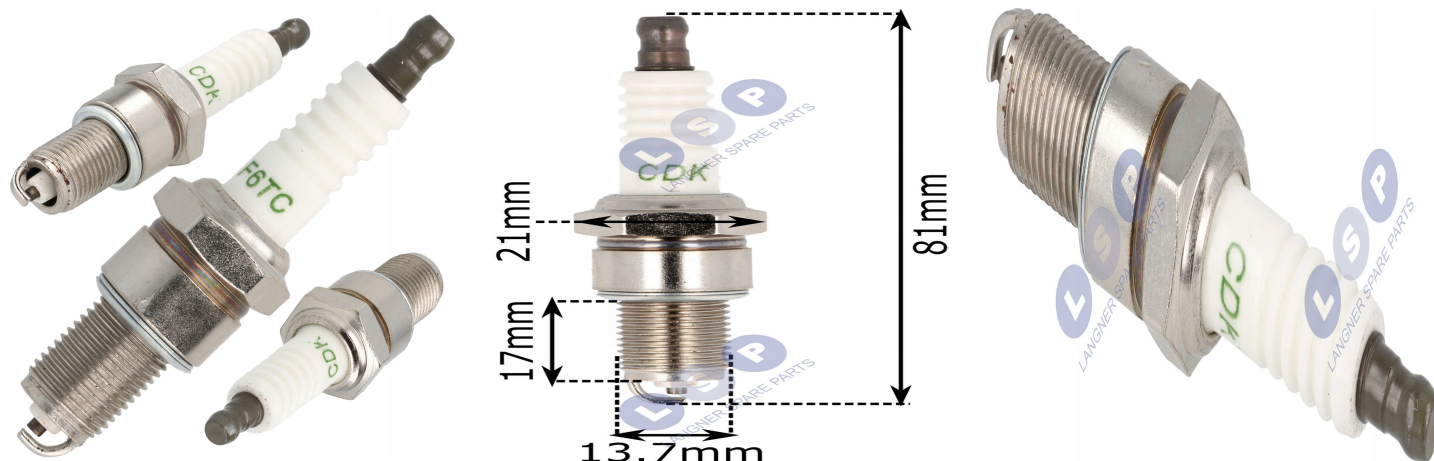

Świeca zapłonowa do NAC T375 T475 T575 T675 LONCIN F7RTC F8RC BRIGGS STIGA

Galeria Produktu

Opis Produktu

→ INFORMACJE O PRODUKCIE

Produkt: świeca zapłonowa Indeks: 104-015 Ilość w zestawie: 1 sztuka Marka: LSP Stan: nowy Odpowiednik: NGK BPR7ES Zamiennik: Champion LR17YC, Bosch WR8DCX, Denso RN11YC4 Opakowanie: dedykowane opakowanie ochronne

→ ZASTOSOWANIE / KOMPATYBILNOŚĆ

Do kosiarek spalinowych, traktorków ogrodowych, pilarek, glebogryzarek, aeratorów, agregatów i odśnieżarek Zgodność z oznaczeniami: NGK BPR7ES, Champion LR17YC, Bosch WR8DCX, Denso RN11YC4 Odpowiednik numerów: STIHL 0004 400 7000 oraz LONCIN 270960014 0001 Pasuje do wybranych modeli marek ALPINA, CASTELGARDEN, GGP, HONDA, KAWASAKI, MOUNTFIELD, STIGA, STIHL VIKING i LONCIN Przed zakupem sprawdź model urządzenia, numer seryjny VIN lub oznaczenie starej świecy

Parametry Techniczne