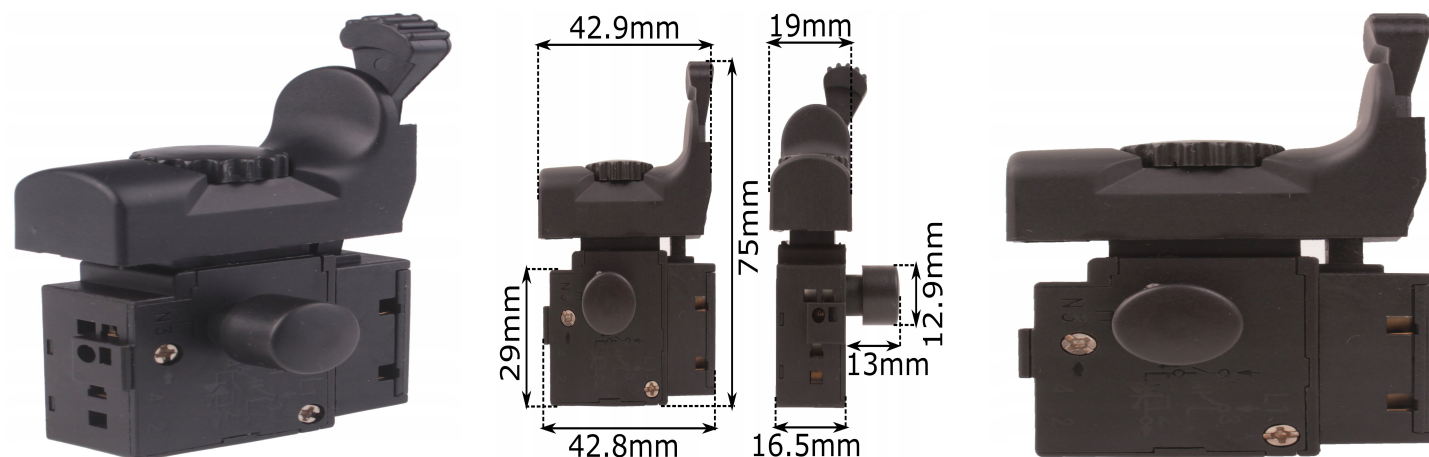

Wyłącznik do wiertarki de-dra yato kinzo stalion einhell graphite chińskiej

Galeria Produktu

Opis Produktu

Brak opisu

Parametry Techniczne

Parametr	Wartość
Kod producenta	43-CD468
Marka	LSP
Rodzaj	włącznik
Kod taryfy celnej	85365019
EAN (GTIN)	5903794707665
Stan	Nowy