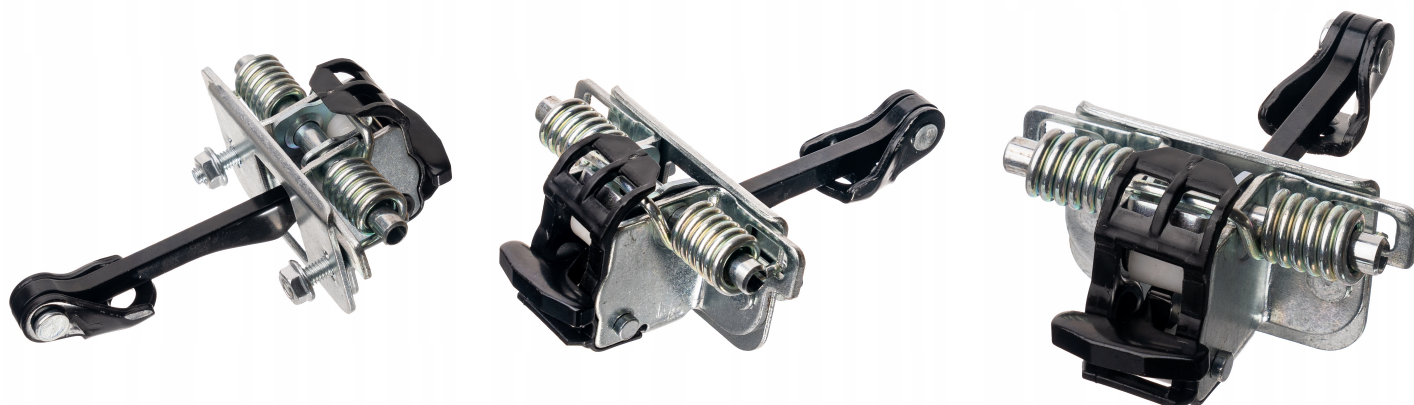

# BERLINGO PARTNER OGRANICZNIK DRZWI PRZEDNICH LEWYCH PRAWYCH 1997-2018

## Galeria Produktu

## Opis Produktu

Kompatybilność i zastosowanie

Produkt pasuje do poniższych modeli:

Citroën Berlingo rok produkcji: 1997-2018 Peugeot Partner rok produkcji: 1997-2018

Specyfikacja dodatkowa:

Pasuje do wersji z manualną i automatyczną skrzynią biegów. Kompatybilny z silnikami benzynowymi i diesla.

Najczęściej zadawane pytania (FAQ)

1. Czy ten ogranicznik pasuje zarówno na lewą, jak i prawą stronę?

Tak, produkt jest uniwersalny - pasuje do drzwi po lewej i prawej stronie.

2. Czy montaż jest skomplikowany?