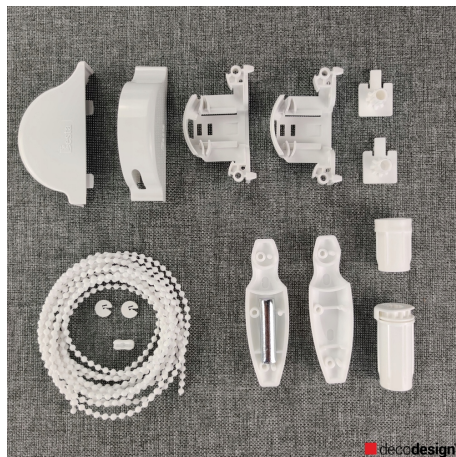

# Mechanizm do kasety rolety Besta prawy

## Galeria Produktu

## Opis Produktu

Zestaw zawiera:

osłonka maskująca boczna pcv 2 szt zatyczka rurki nawojowej 1 szt mechanizm samohamujący 1 szt uchwyt boczny z pcv 2 szt obciążnik z ciężarkiem 1 szt łącznik łańcuszka 1 szt ogranicznik łańcuszka 2 szt wkładka ustalająco - łożyskowa 2 szt

## Parametry Techniczne

Parametr	Wartość
Kolor	biały
Kod producenta	Besta
Rodzaj	kaseta
Waga produktu z opakowan	0.3
Marka	bez marki
Stan	Nowy