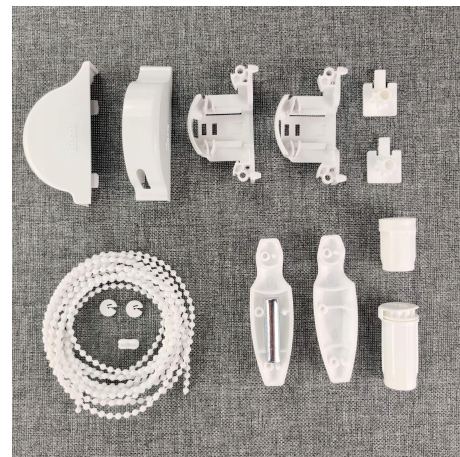

# Mechanizm do kasety rolety Besta prawy

## Galeria Produktu

## Opis Produktu

Zestaw zawiera:

osłonka maskująca boczna pcv 2 szt zatyczka rurki nawojowej 1 szt mechanizm samohamujący 1 szt uchwyt boczny z pcv 2 szt obciążnik z ciężarkiem 1 szt łącznik łańcuszka 1 szt ogranicznik łańcuszka 2 szt wkładka ustalająco - łożyskowa 2 szt

## Parametry Techniczne

Parametr	Wartość
Kolor	biały
Kod producenta	Besta
Rodzaj	kaseta
Waga produktu z opakowan	0.3
Marka	bez marki
Stan	Nowy